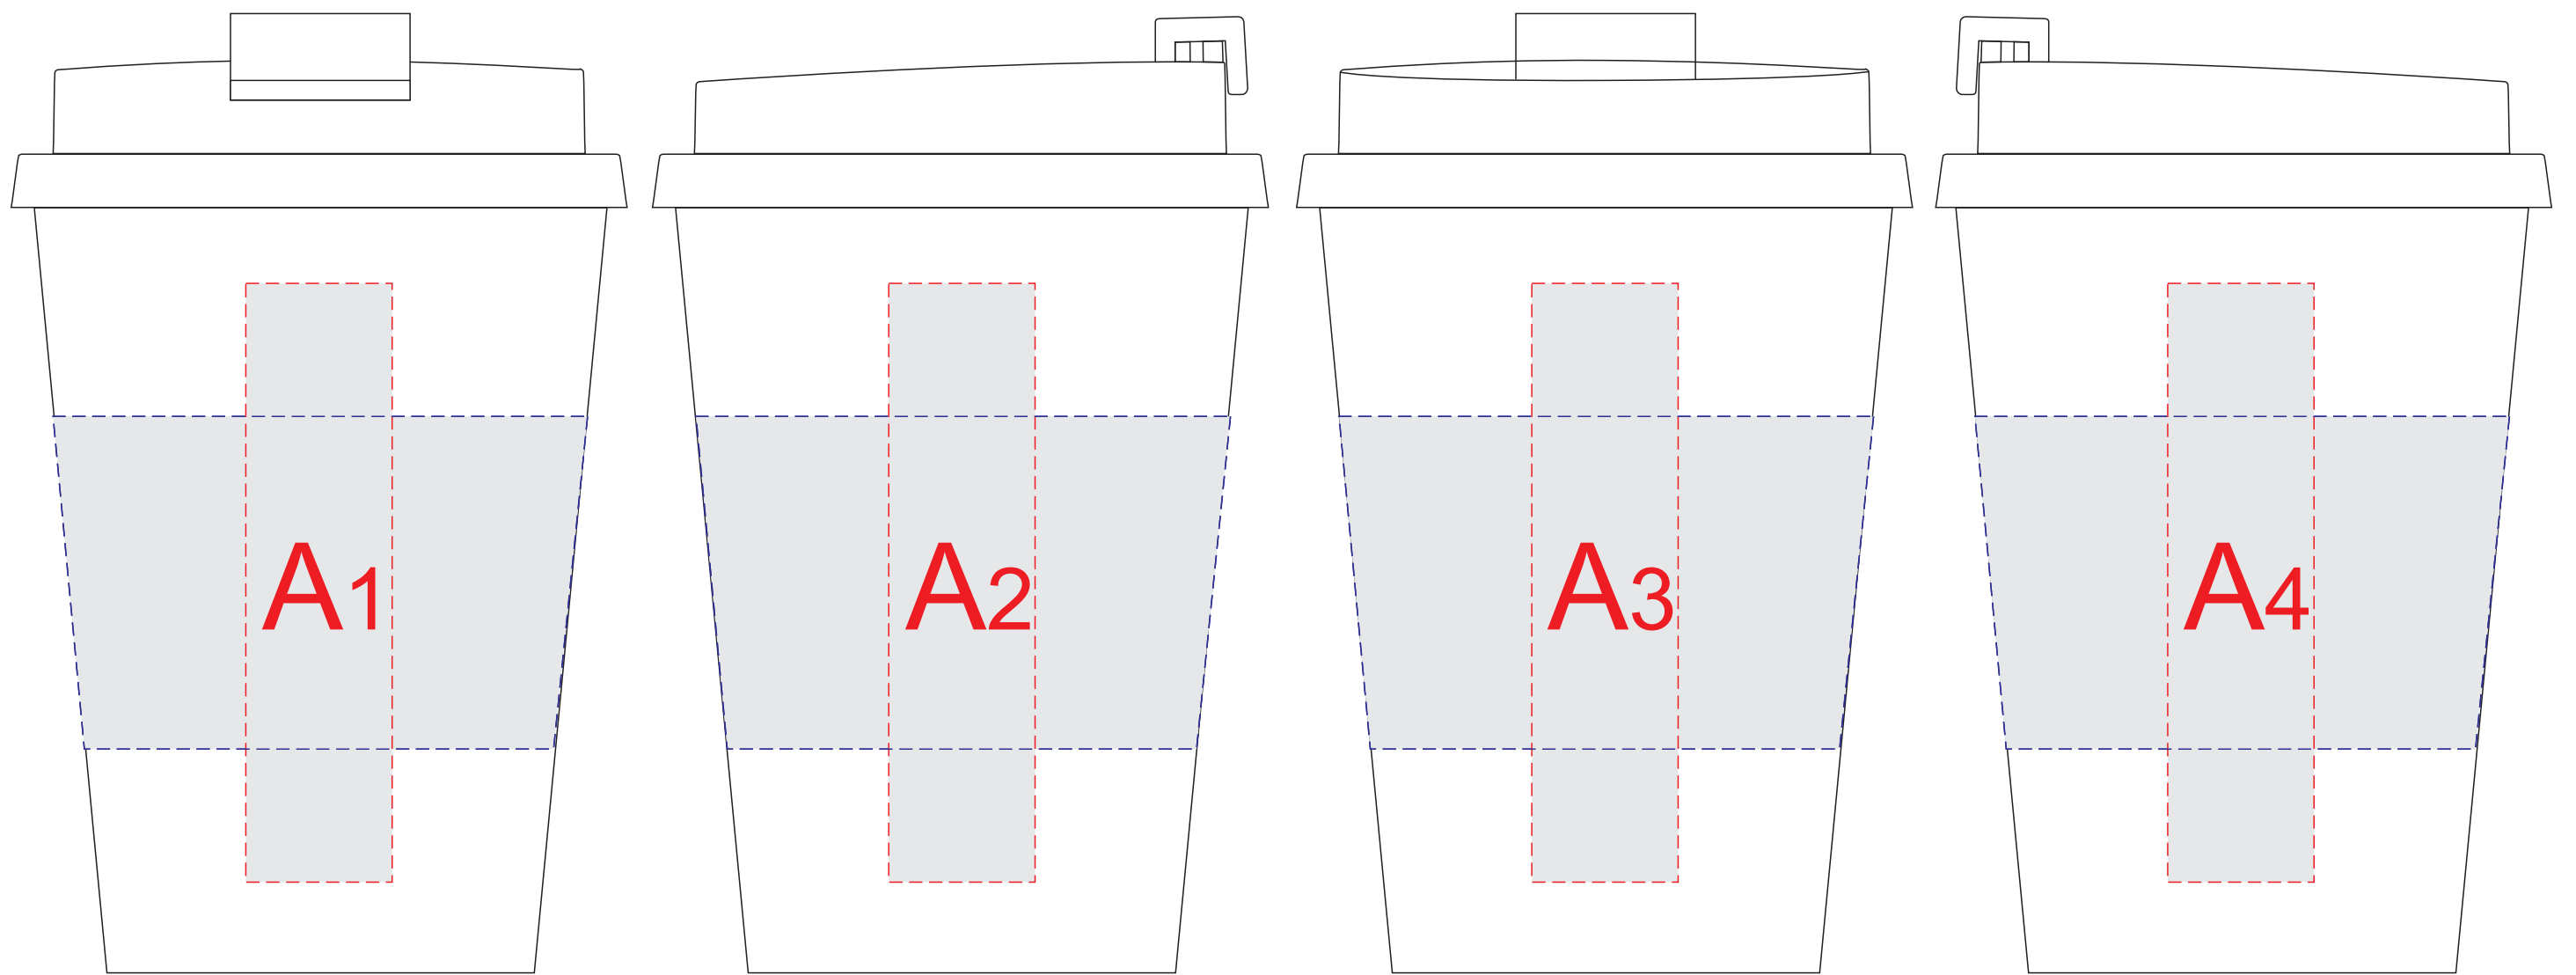

Арт. 876308

вид спереди

вид слева

вид сзади

вид справа

образец круговой гравировки

A	Вид нанесения	Макс площадь (Ш*В)
	Гравировка	22x90мм
	Круговая гравировка	230x50мм