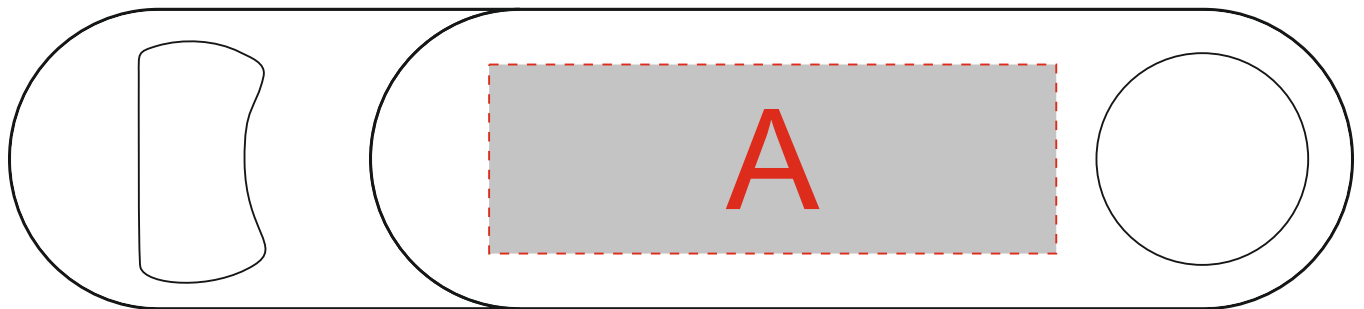

Нанесение возможно с обеих сторон

A	Вид нанесения	Макс площадь (Ш*В)
	Тампопечать	50x25мм
Гравировка	75x25мм	