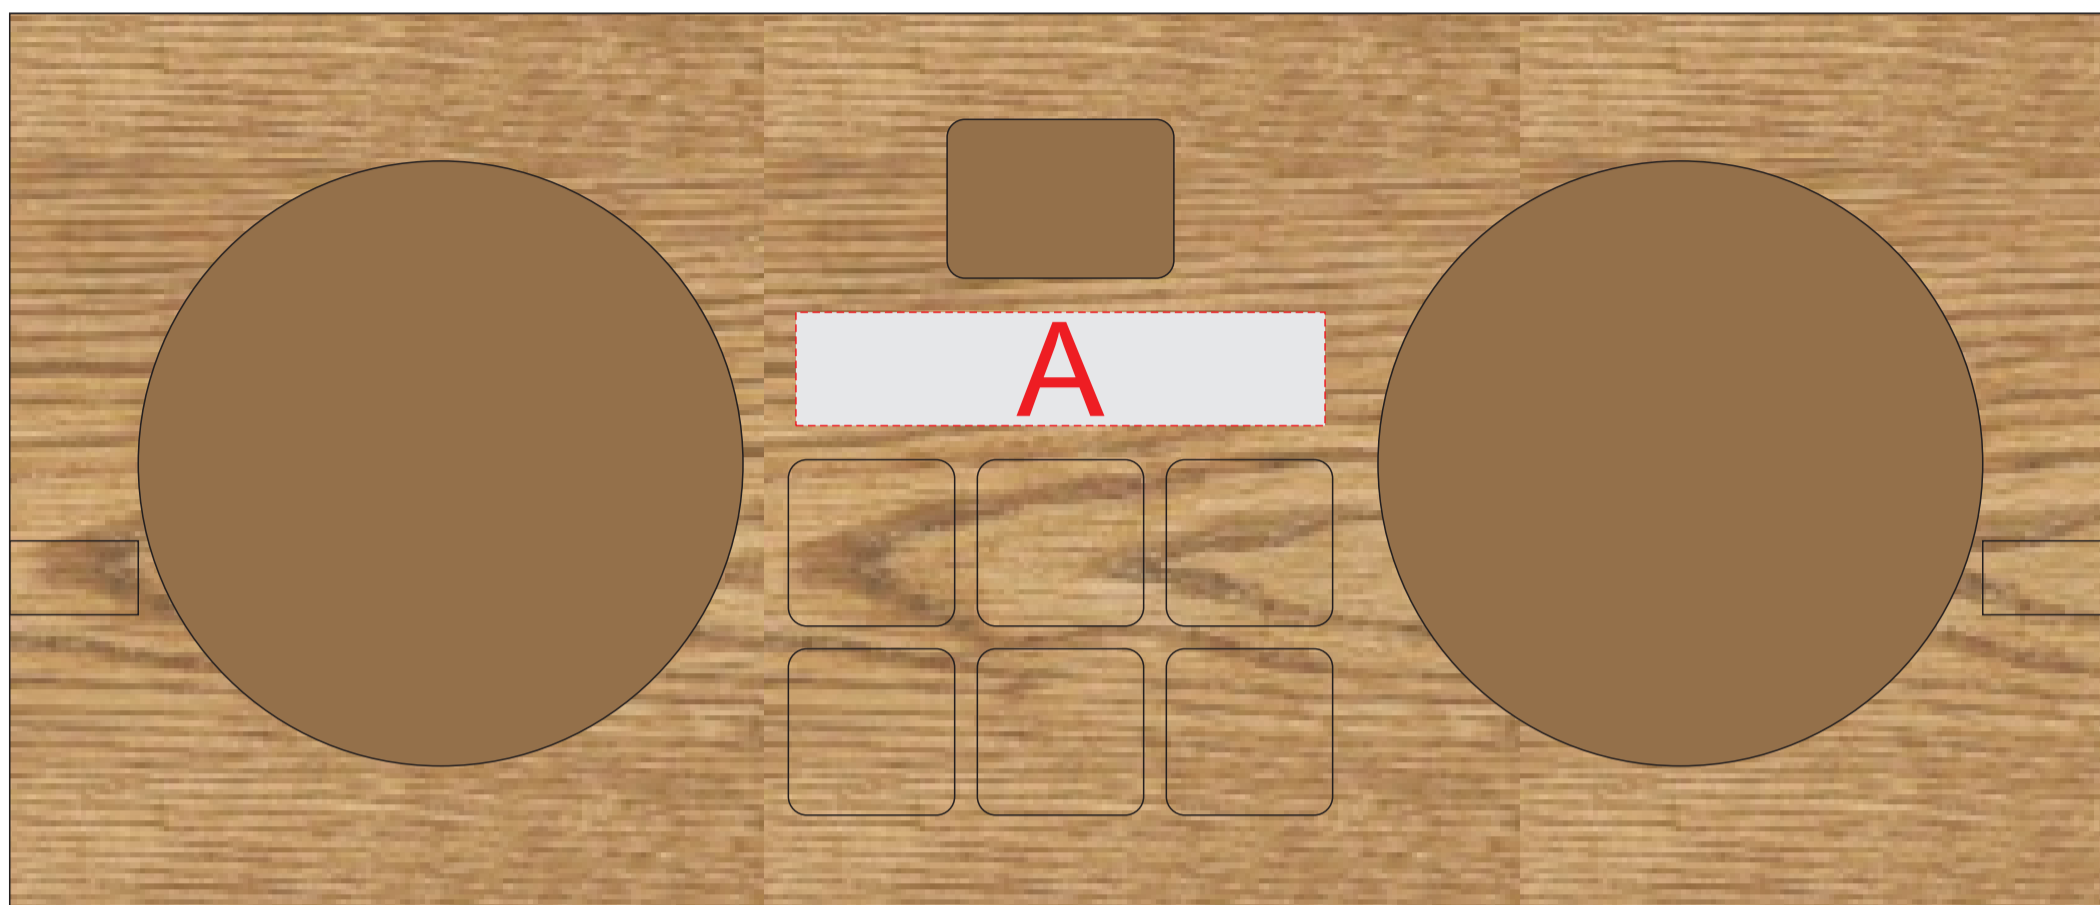

вид сверху

вид снизу

Внимание! В связи с особенностями структуры дерева гравировка может быть неоднородной. Рекомендуем выбирать контурную гравировку.

А	Вид нанесения	Макс площадь (Ш*В)
	Гравировка	70x15мм
В	Вид нанесения	Макс площадь (Ш*В)
	Гравировка	150x105мм