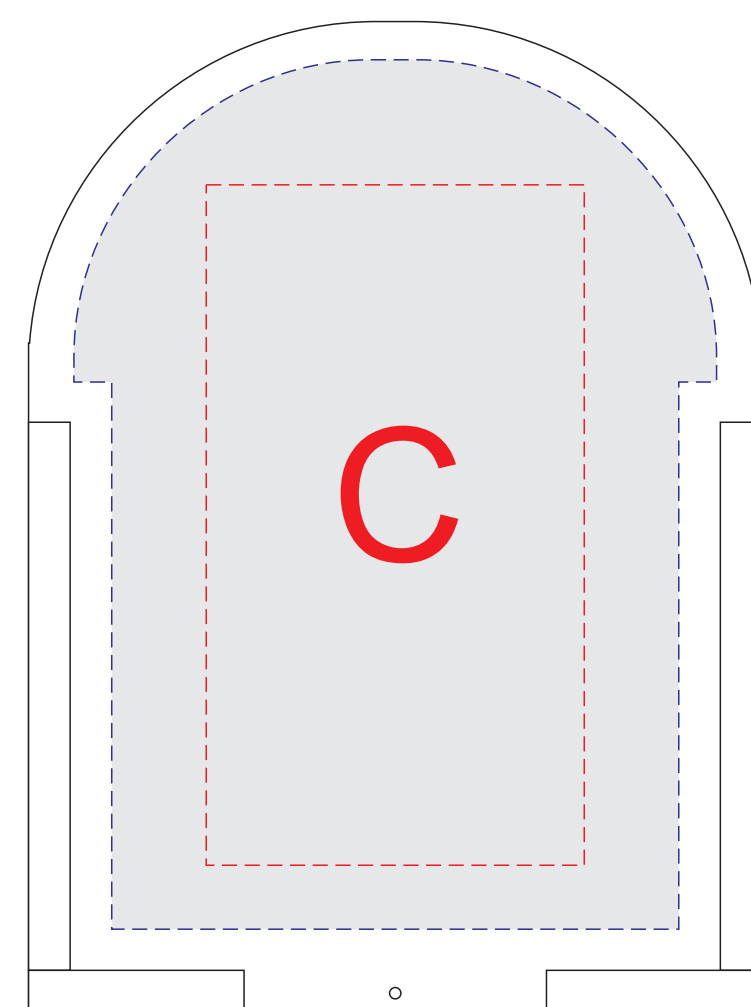

вид слева

вид спереди

вид справа

вид сзади

Внимание! При тампопечати возможна непропечатка, а гравировка будет неоднородной из-за особенностей структуры материала. Рекомендуем выбирать контурную гравировку.

<b>A</b>	Вид нанесения	Макс площадь (Ш*В)
	Гравировка	85x35мм

<b>B</b>	Вид нанесения	Макс площадь (Ш*В)
	Тампопечать (1+0)	25x45мм
	Гравировка	40x62мм

<b>C</b>	Вид нанесения	Макс площадь (Ш*В)
	Тампопечать (1+0)	45x45мм
	Гравировка	85x115мм

вид спереди