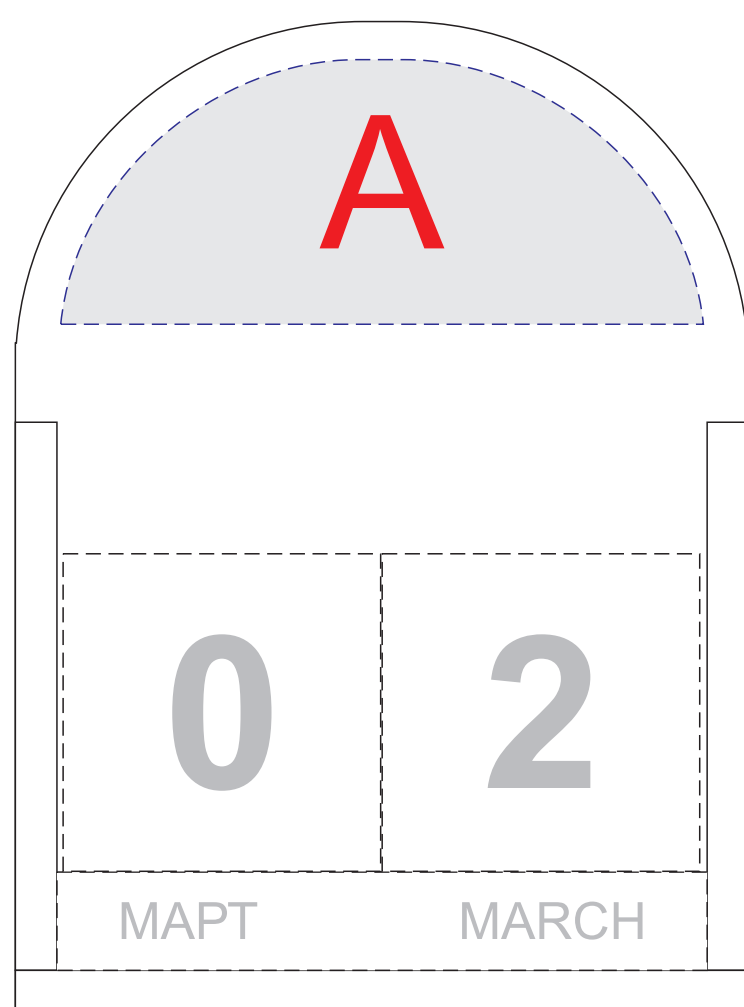

вид слева

вид спереди

вид справа

вид сзади

Внимание! При тампопечати возможна непропечатка, а гравировка будет неоднородной из-за особенностей структуры материала. Рекомендуем выбирать контурную гравировку.

<b>A</b>	Вид нанесения	Макс площадь (Ш*В)
	Гравировка	85x35мм

<b>B</b>	Вид нанесения	Макс площадь (Ш*В)
	Тампопечать (1+0)	25x45мм
	Гравировка	40x62мм

<b>C</b>	Вид нанесения	Макс площадь (Ш*В)
	Тампопечать (1+0)	45x45мм
	Гравировка	85x115мм

вид спереди