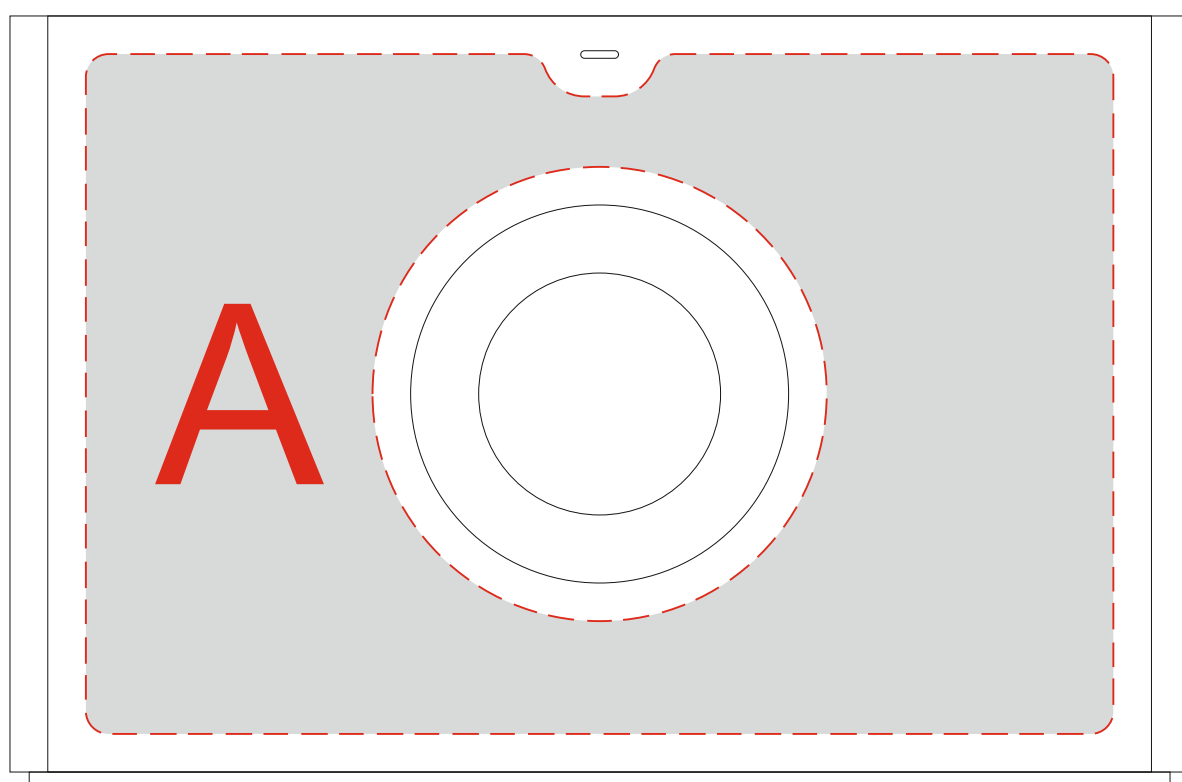

Арт. 595511

Вид сверху

Вид сзади

Вид слева

A	Вид нанесения	Макс площадь (Ш*В)
	УФ печать	135x89мм

B	Вид нанесения	Макс площадь (Ш*В)
	УФ печать	140x60мм

C	Вид нанесения	Макс площадь (Ш*В)
	УФ печать	94x48мм