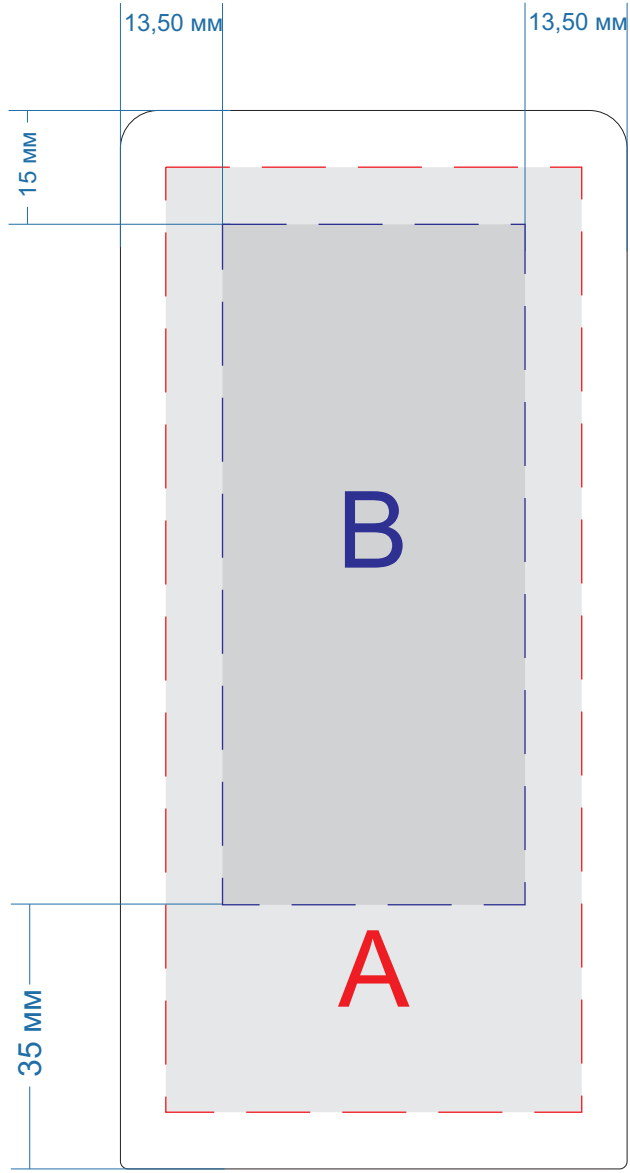

ЛИЦО

USB входы

оборот

USB входы

<b>A</b>	Вид нанесения	Макс площадь (Ш*В)
	Уф печать	55x125мм

<b>B</b>	Вид нанесения	Макс площадь (Ш*В)
	Гравировка	40x90мм

<b>C</b>	Вид нанесения	Макс площадь (Ш*В)
	Уф печать	55x100мм

USB входы

USB входы