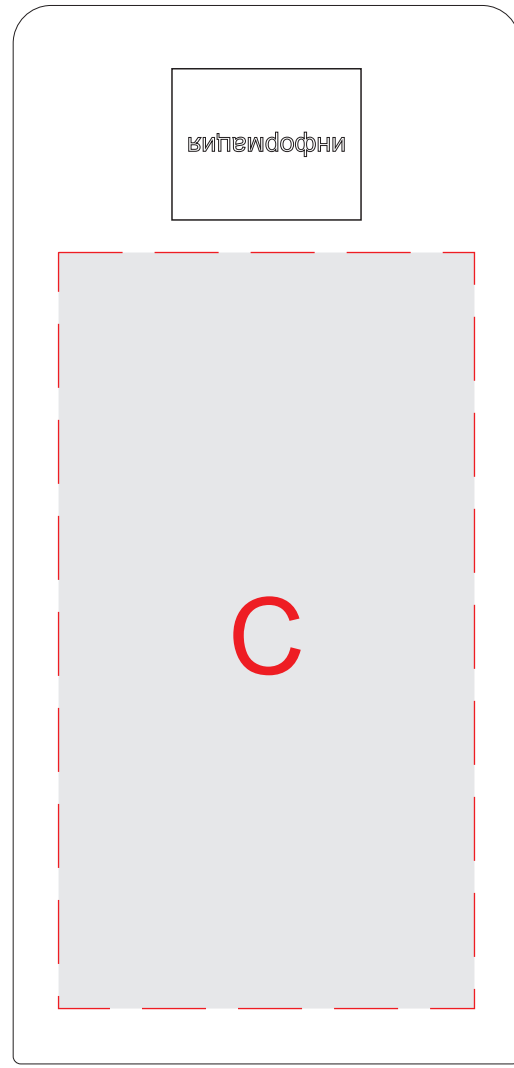

ЛИЦО

USB входы

оборот

USB входы

<b>A</b>	Вид нанесения	Макс площадь (Ш*В)
	Уф печать	55x125мм

<b>B</b>	Вид нанесения	Макс площадь (Ш*В)
	Гравировка	40x90мм

<b>C</b>	Вид нанесения	Макс площадь (Ш*В)
	Уф печать	55x100мм