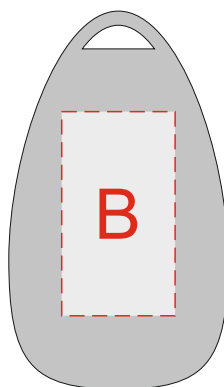

Арт. 19538507

Лицо

Оборот

А	Вид нанесения	Макс площадь (Ш*В)
	Гравировка	15x10мм

В	Вид нанесения	Макс площадь (Ш*В)
	Гравировка	15x27мм