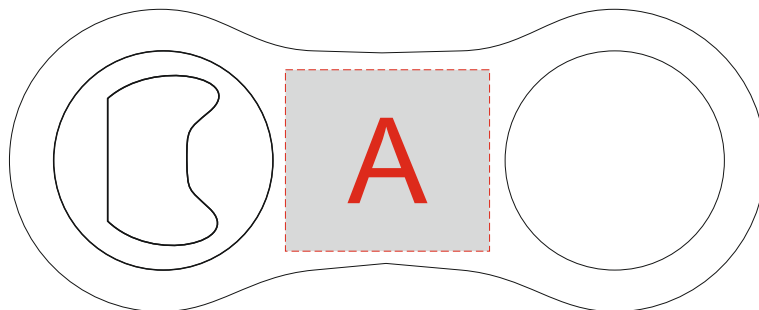

Нанесение возможно с 2-х сторон

	Вид нанесения	Макс площадь (Ш*В)
	Гравировка	27x24мм
	Тампопечать	27x24мм