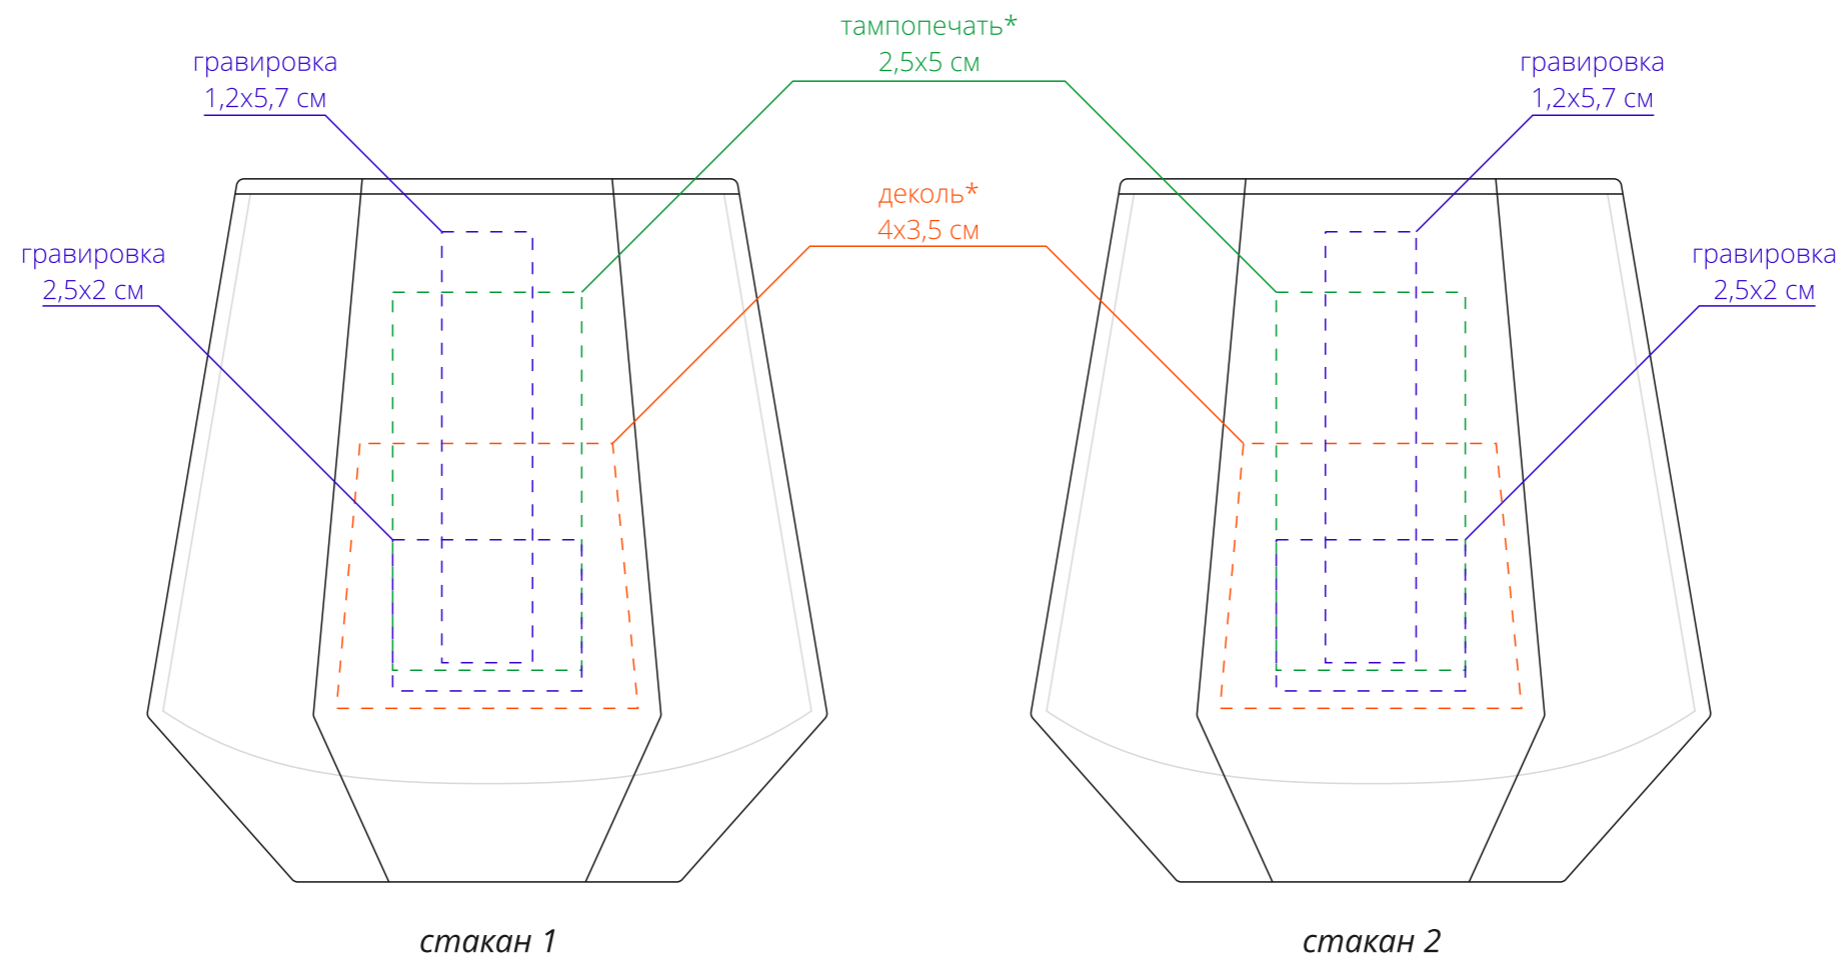

Арт. 79142
Набор из двух бокалов Diamond Cut
M1:1

*нанесение возможно на всех гранях бокалов

коробка
сверху

Внимание!

Для шелкографии по цветным и темным поверхностям можно использовать белый, черный, золотистый, серебристый цвет во избежание проявления оттенка основы.