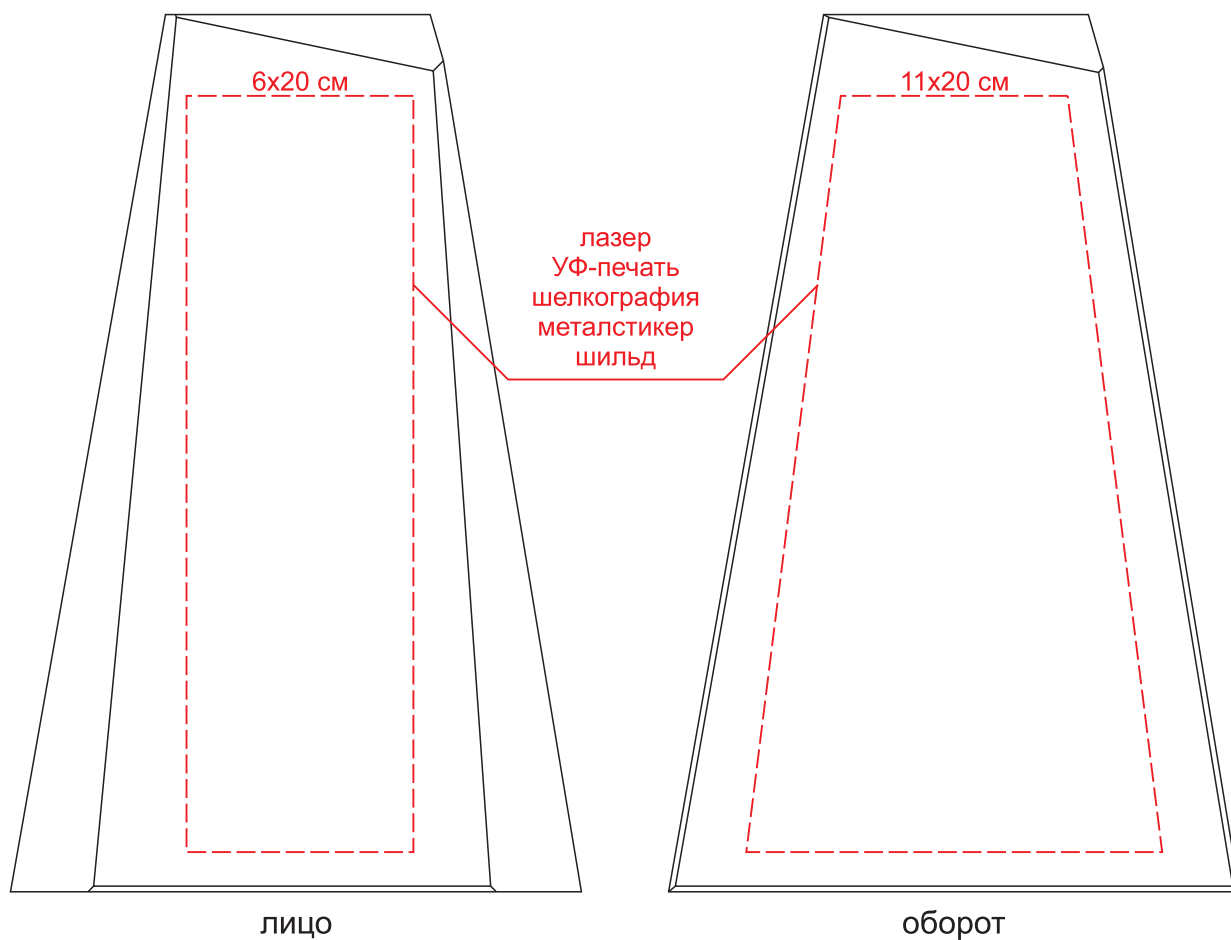

Арт. 7841

Стела Eminence, большая, в подарочной коробке

Размеры стелы 15,1x23,2x2,9 см, коробки 27x18,9x4,5 с

M1:2

крышка