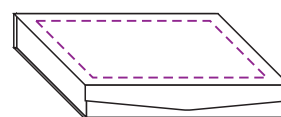

Арт. 7841

Стела Eminence, большая, в подарочной коробке

Размеры стелы 15,1x23,2x2,9 см, коробки 27x18,9x4,5 с

M1:2

крышка