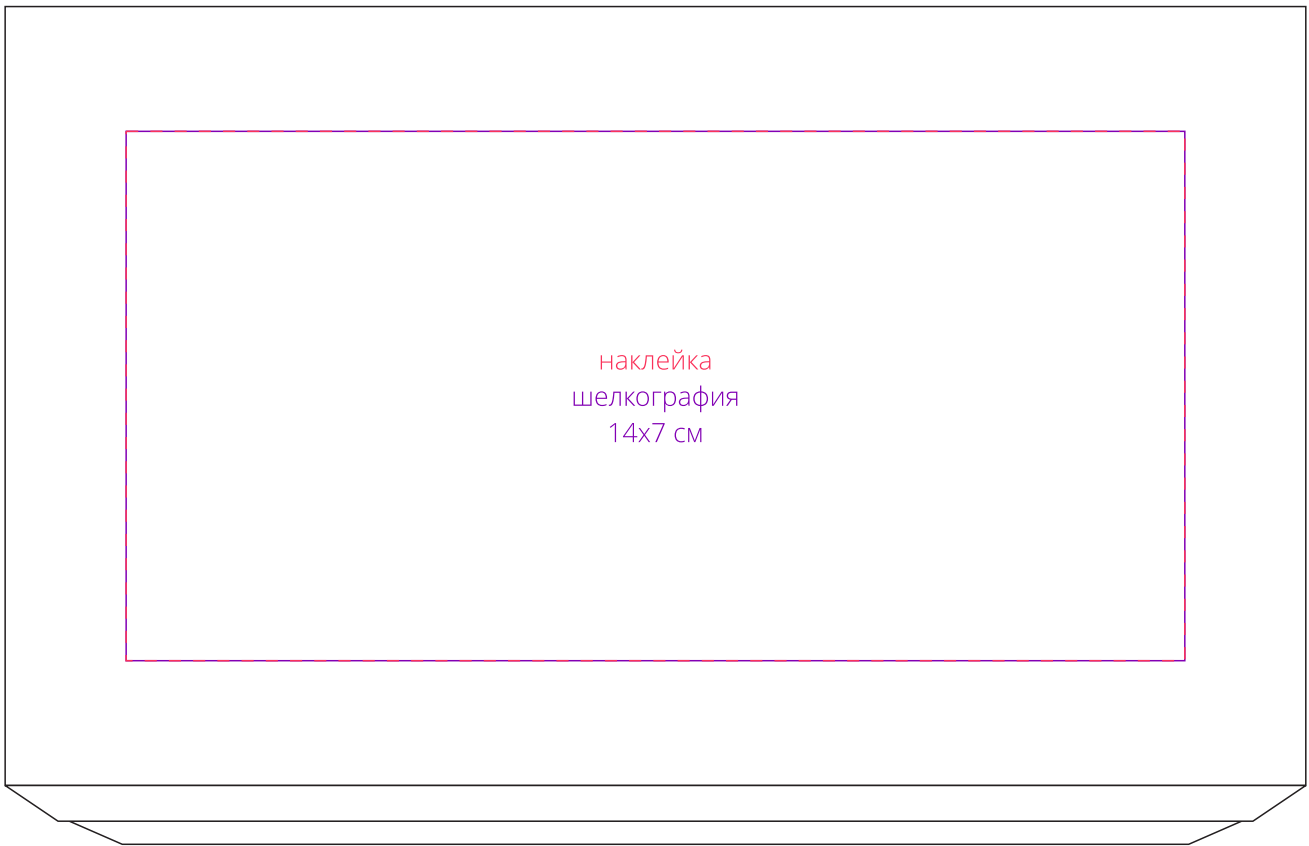

Арт. 7510  
Коробка Slender, малая  
M1:1

**Внимание!**

**Для шелкографии по цветным и темным поверхностям рекомендуем использовать черный, белый, золотистый и серебристый цвета во избежании проявления оттенка основы.**