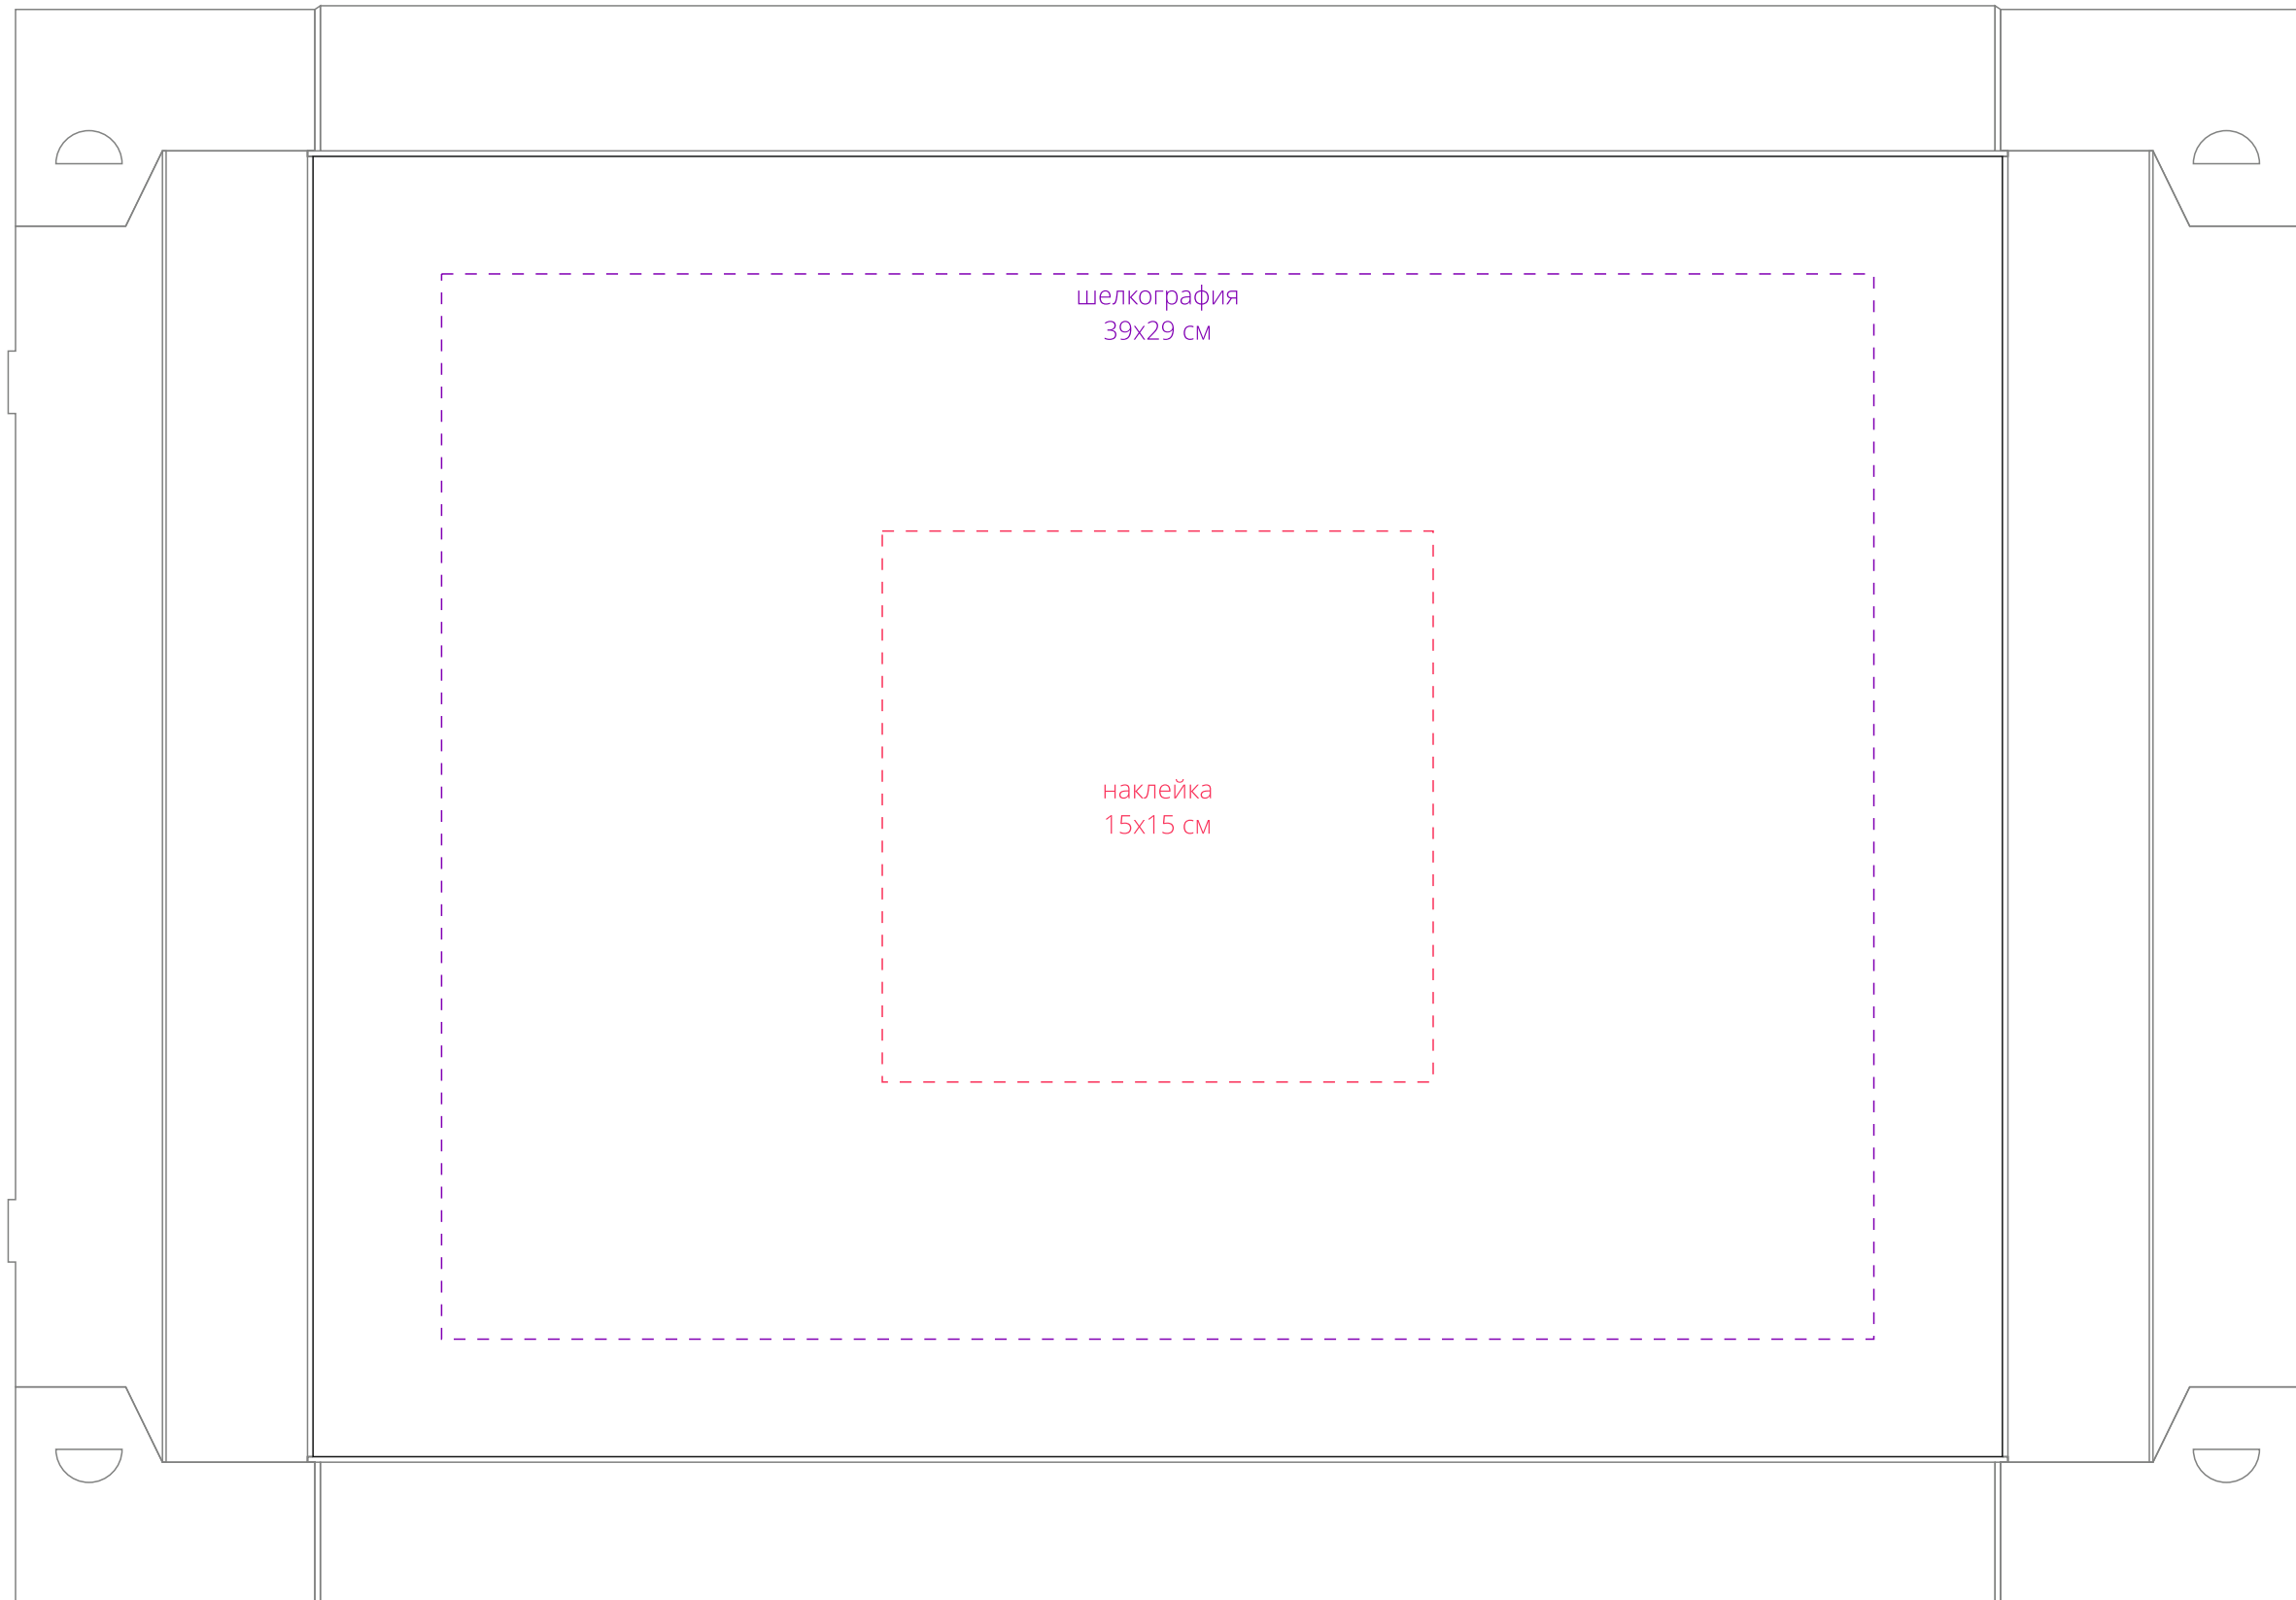

Арт. 7256-01
Коробка Pickle для пледа, крышка
M1:2

Внимание!
Для шелкографии по цветным и темным поверхностям рекомендуем использовать черный, белый, золотистый и серебристый цвета во избежании проявления оттенка основы.