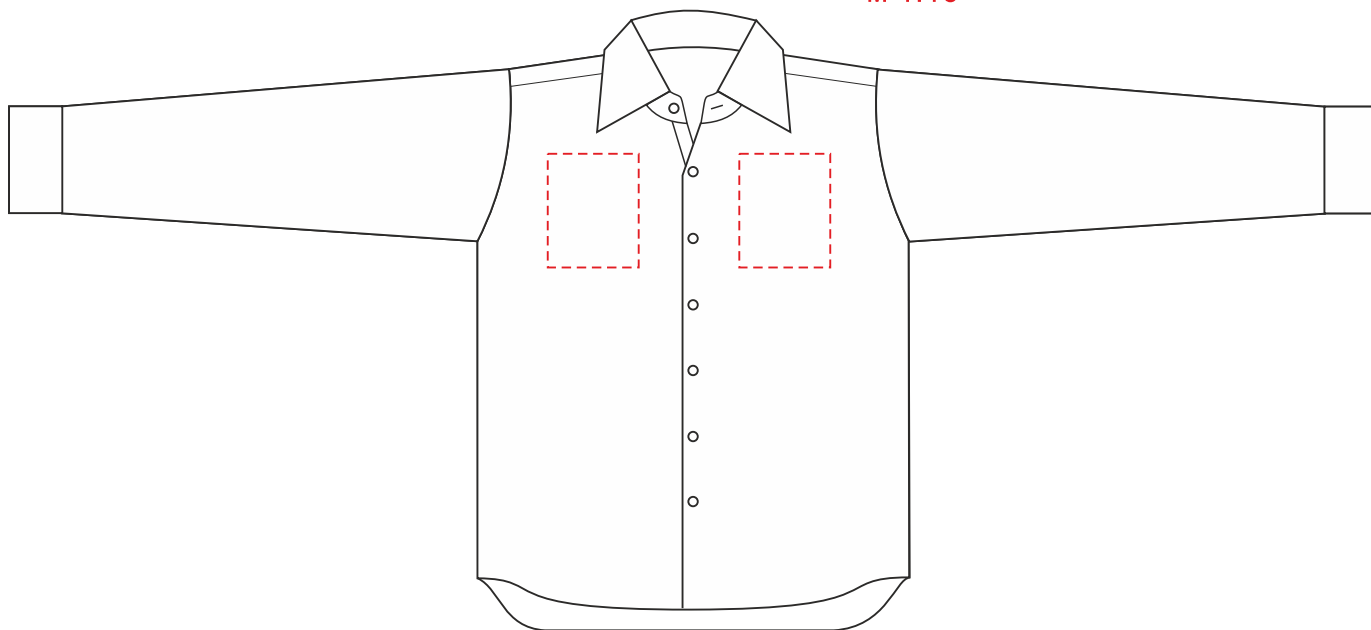

Арт. 6563
Рубашка мужская в клетку TRIBECA
м 1:10

макс. поле печати на спине: 36x40 см
на груди: 12x15 см