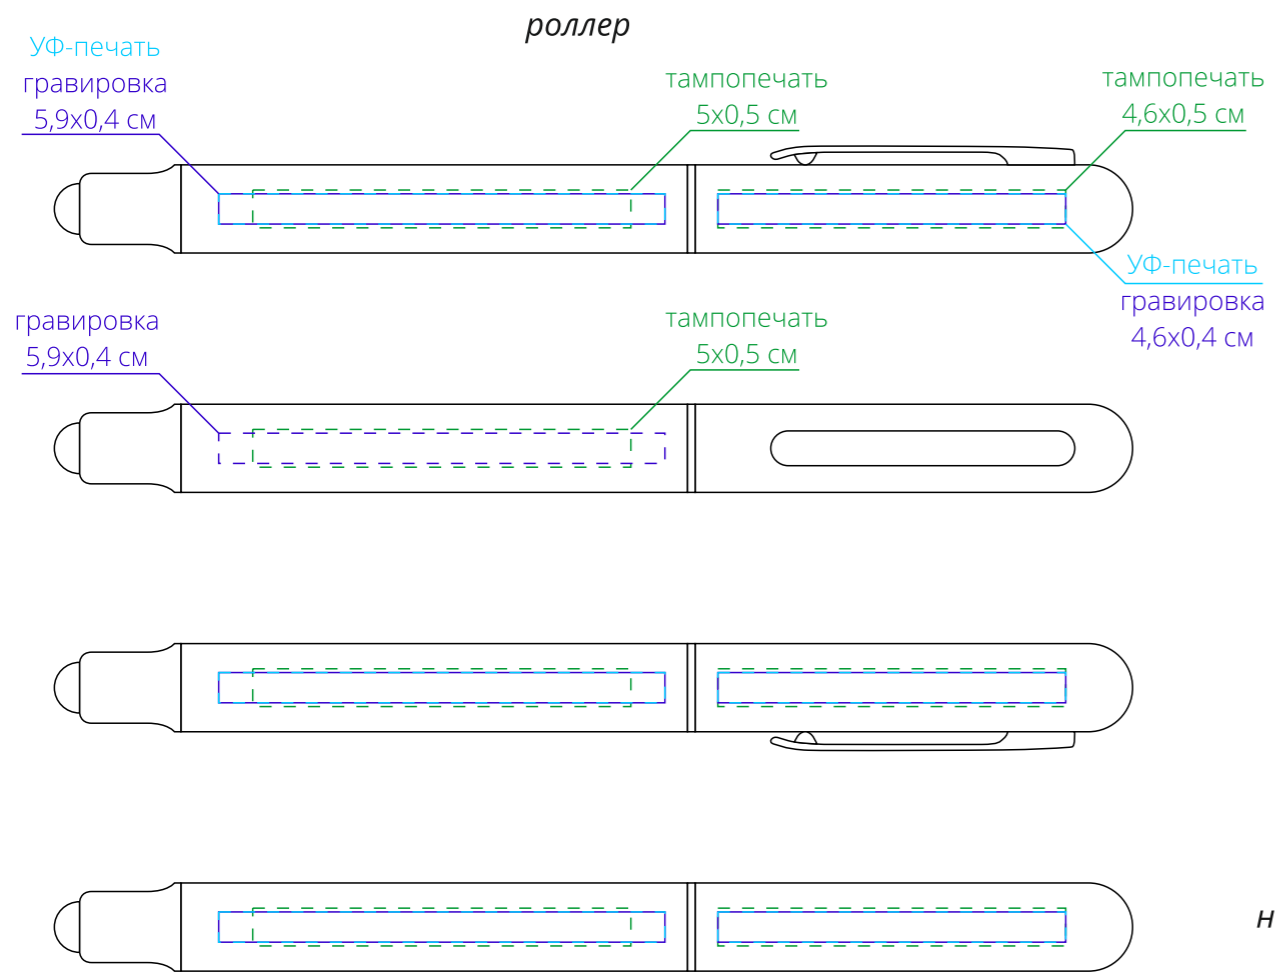

Арт. 20572  
Набор Scribo  
M1:1

*справа от клипа*

*на одной линии с клипом*

*слева от клипа*

*на обратной от клипа стороне*

*коробка*

*сторона а*

*сторона б*