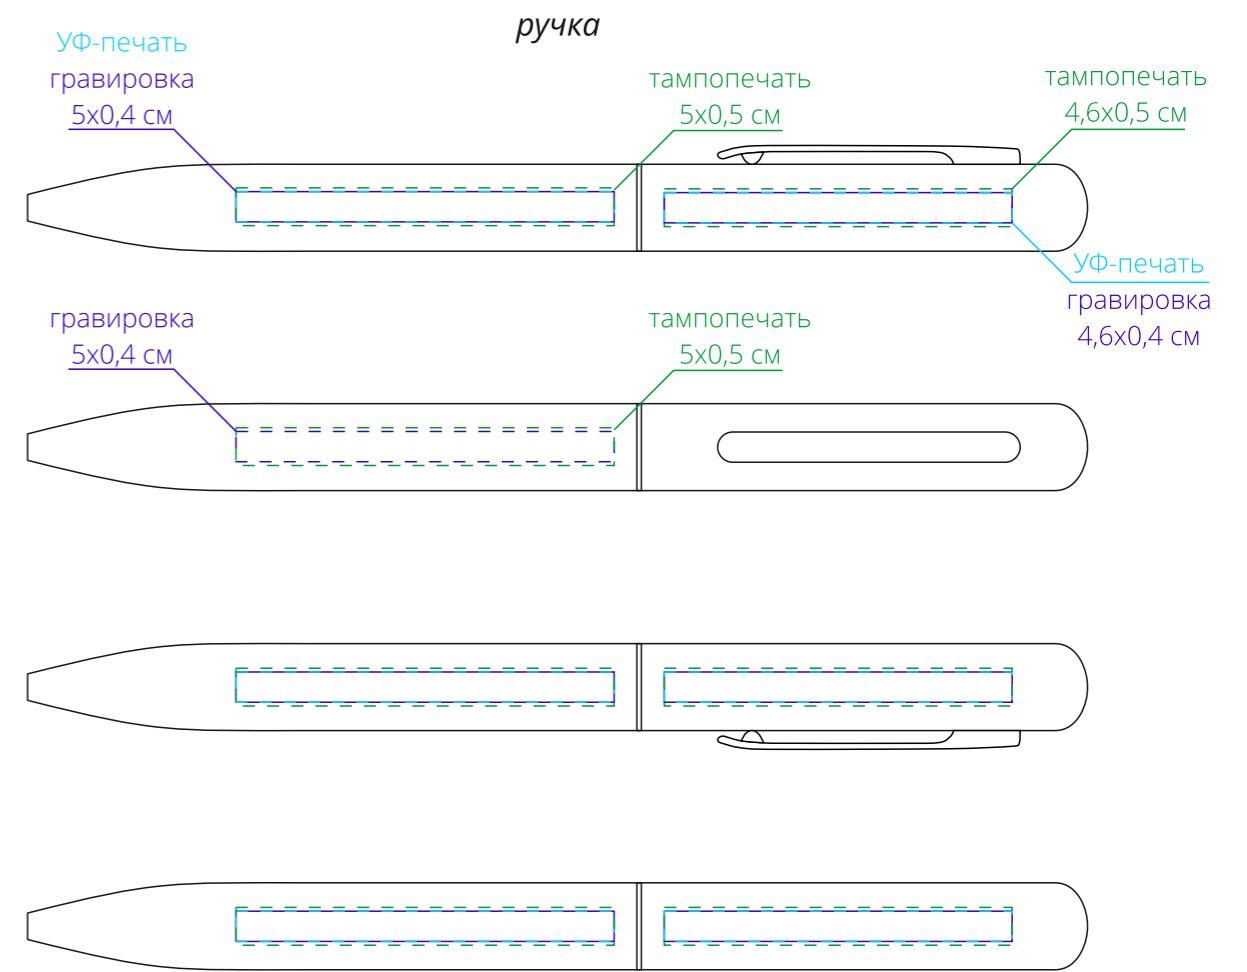

Арт. 20572  
Набор Scribo  
M1:1

*справа от клипа*

*на одной линии с клипом*

*слева от клипа*

*на обратной от клипа стороне*

*коробка*

*сторона а*

*сторона б*