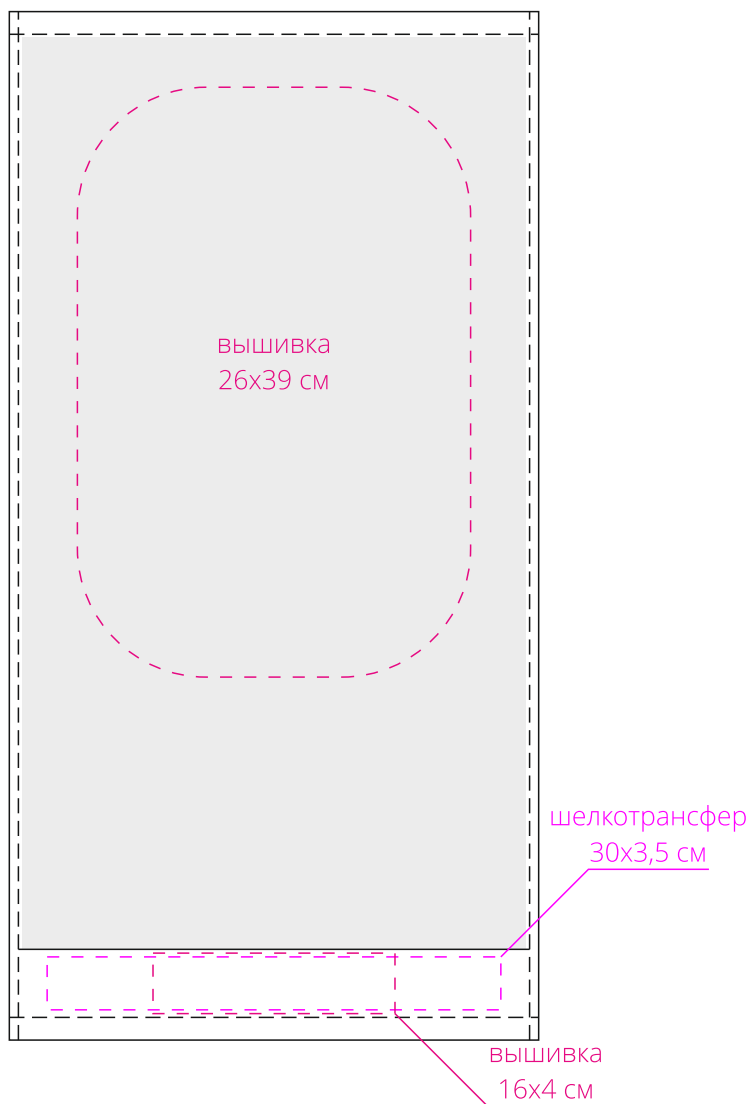

Арт. 20101
Полотенце New Wave, малое
M1:5

Важно!

Для вышивки:

- нанесение можно сделать на изделии в любом месте с учетом отступа 5 см от края;
- не рекомендовано делать нанесение максимально возможного размера, так как это придаст изделию дополнительную жесткость. Оптимальный размер 10x5 см.