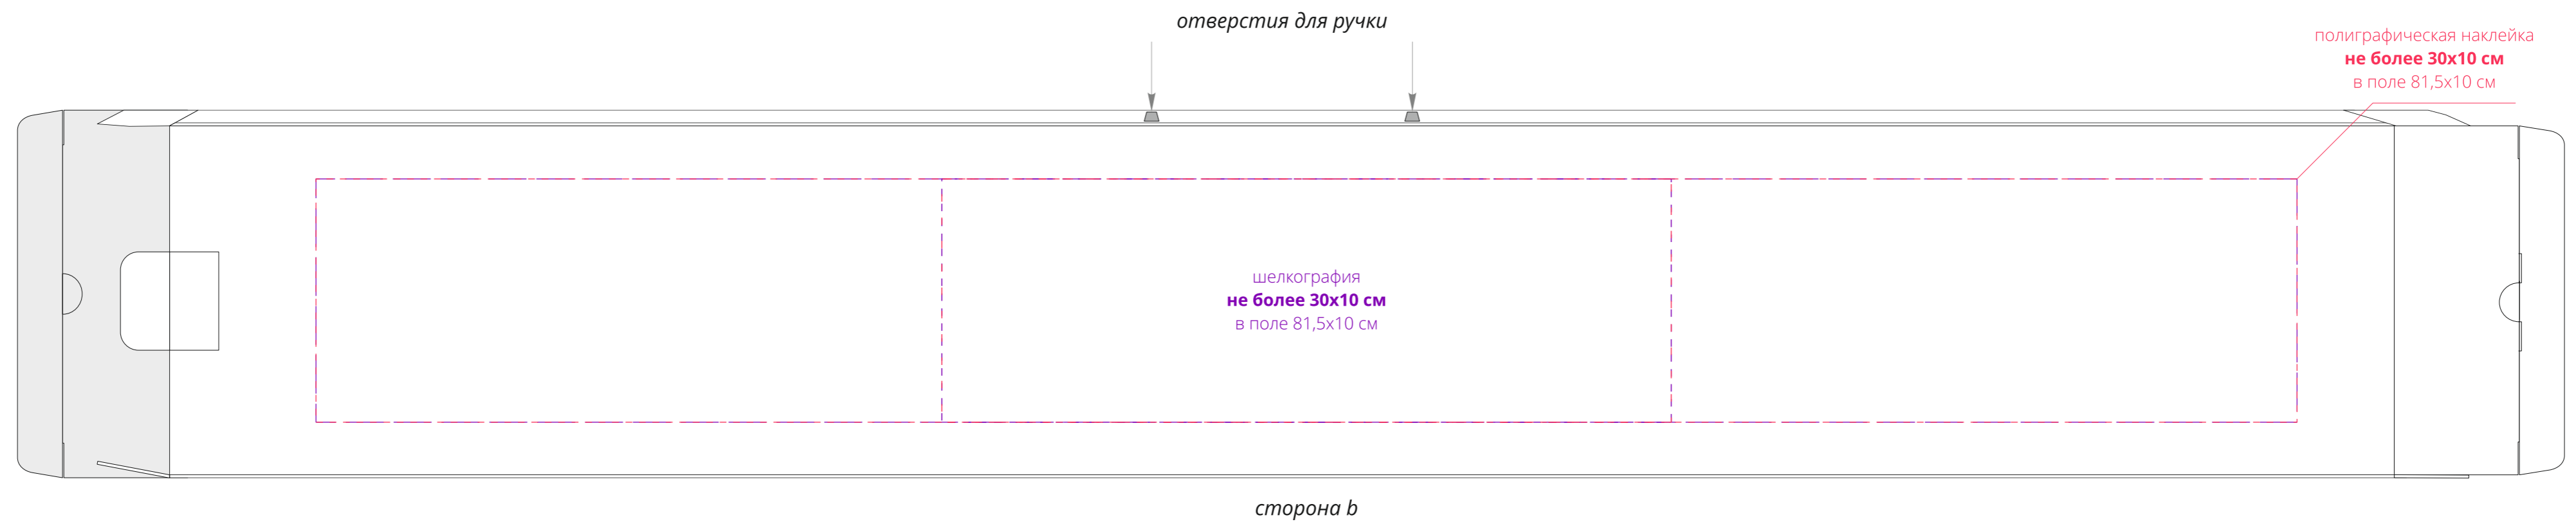

Арт. 19165  
Коробка самосборная Rainmate  
M1:2

**Внимание!**

**Для шелкографии по цветным и темным поверхностям можно использовать белый, черный, золотистый, серебристый цвет во избежание проявления оттенка основы.**