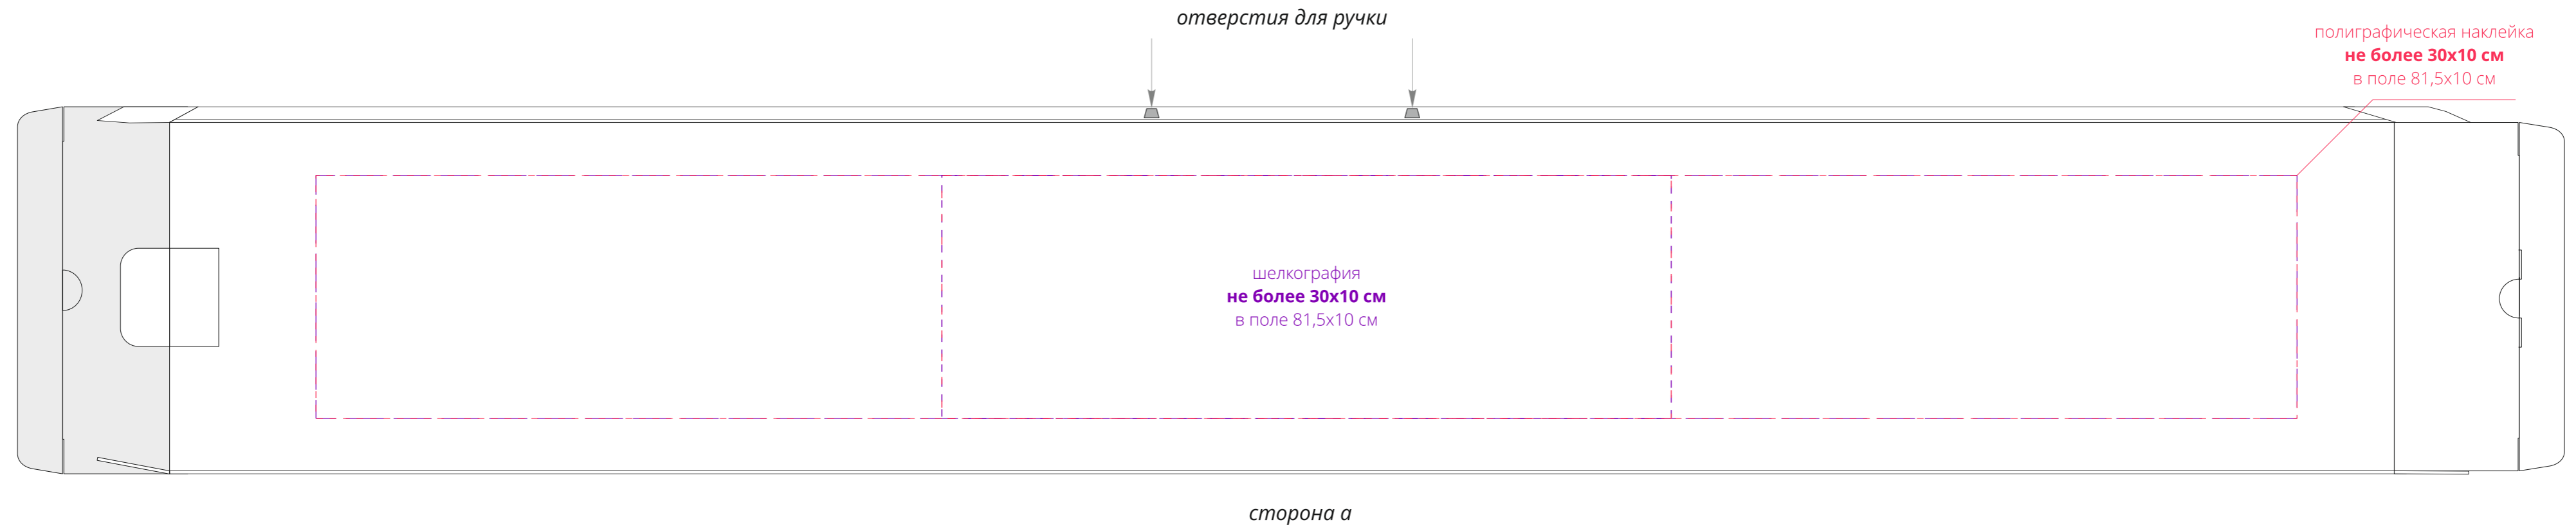

Арт. 19165  
Коробка самосборная Rainmate  
M1:2

**Внимание!**

**Для шелкографии по цветным и темным поверхностям можно использовать белый, черный, золотистый, серебристый цвет во избежание проявления оттенка основы.**