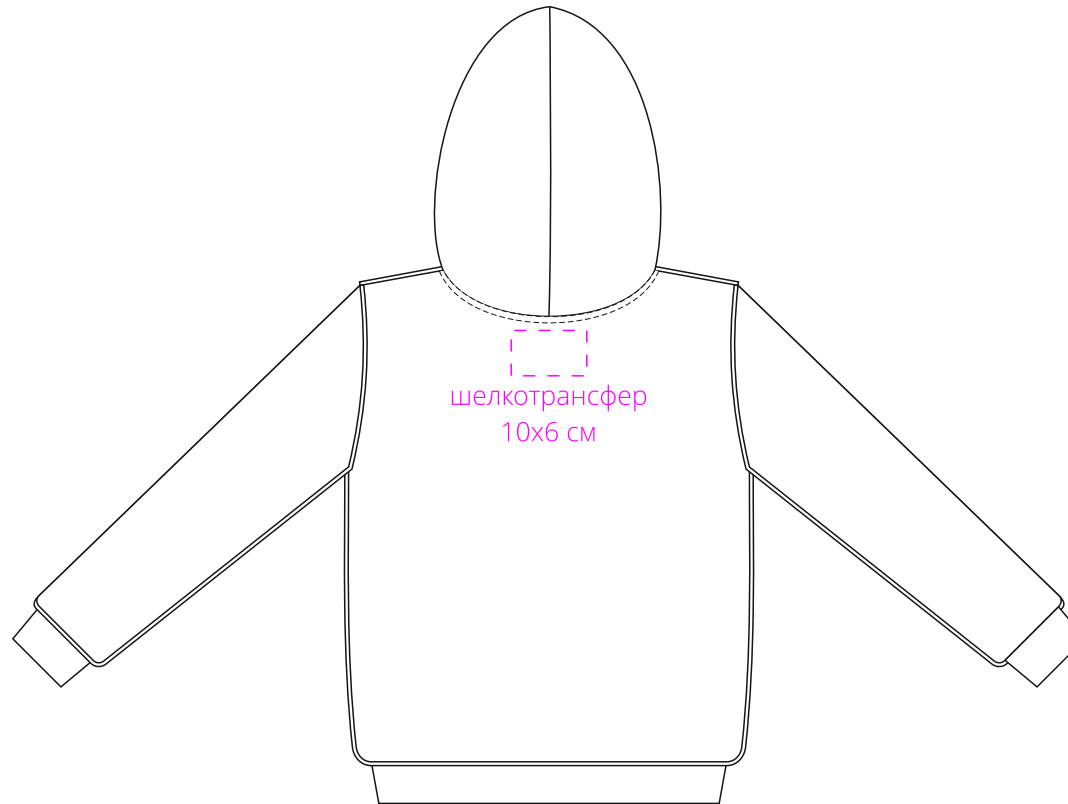

Арт. 16213

Толстовка на молнии с капюшоном Siverga 2.0

M1:10

*спина*

*изнаночная сторона*