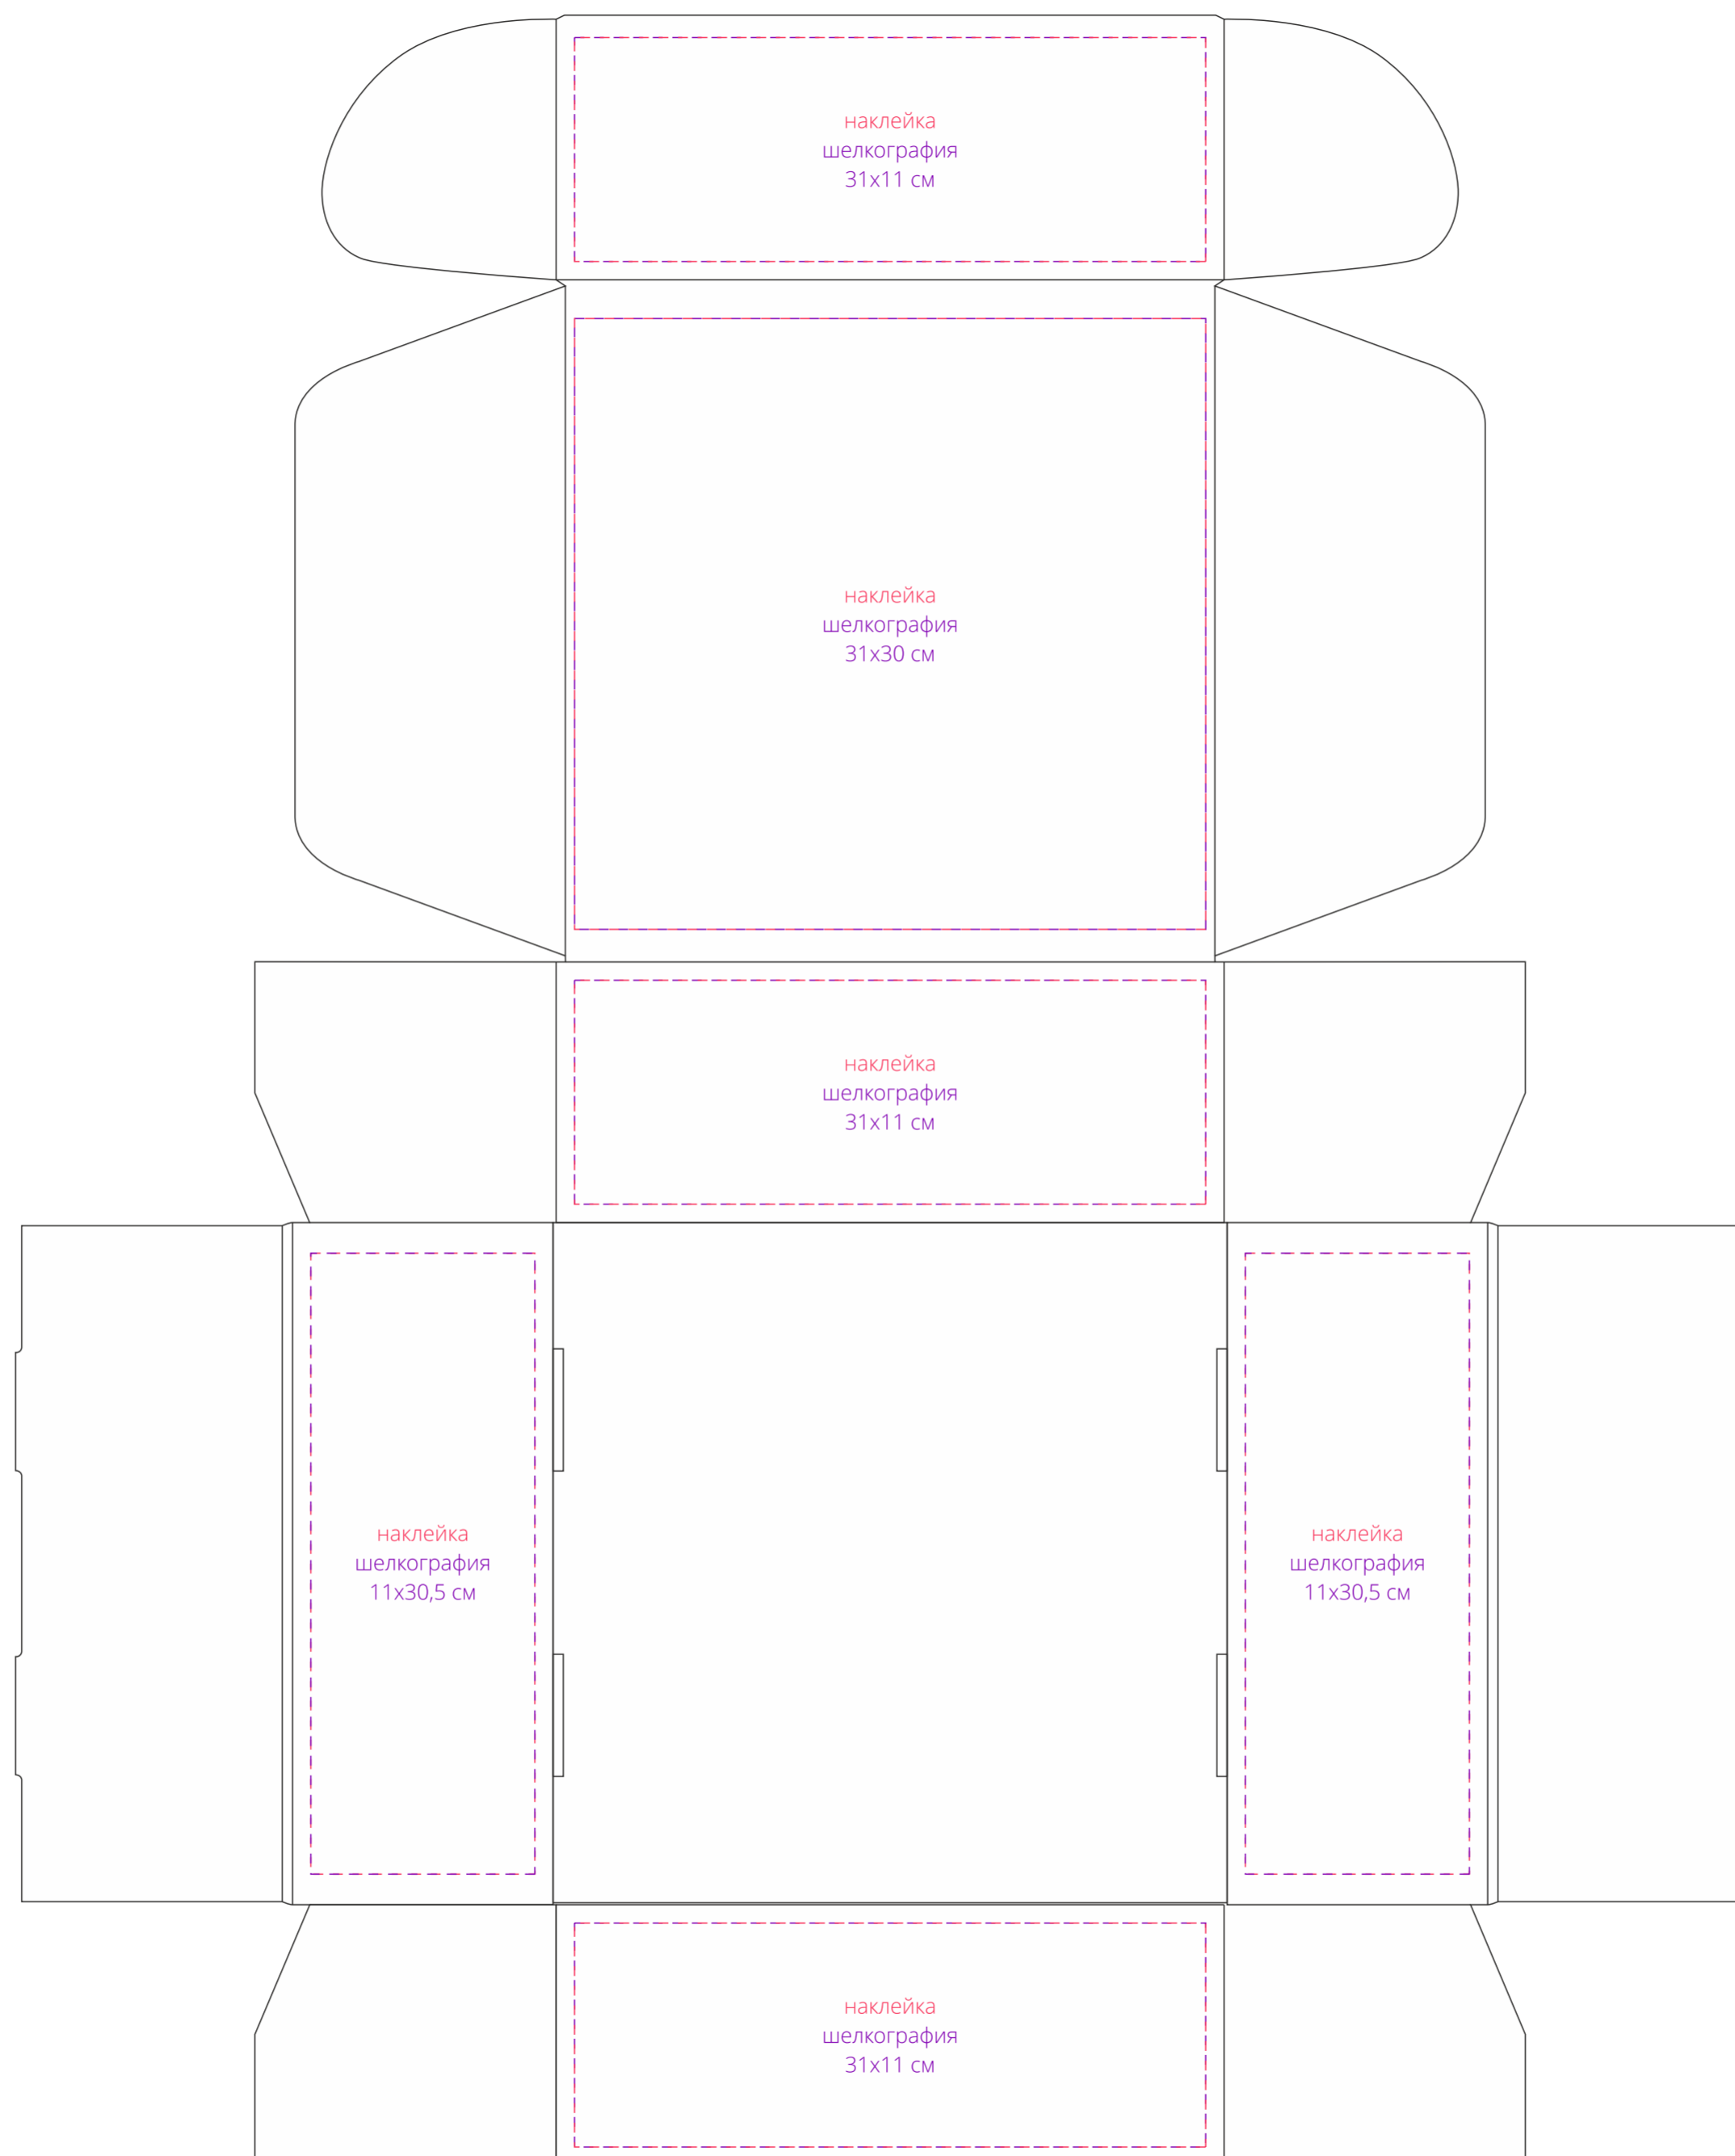

Арт. 15830-10  
Коробка Enorme  
M1:3

**Внимание!**  
Для шелкографии по цветным и темным поверхностям можно использовать  
белый, черный, золотистый, серебристый цвет во избежание проявления оттенка основы.