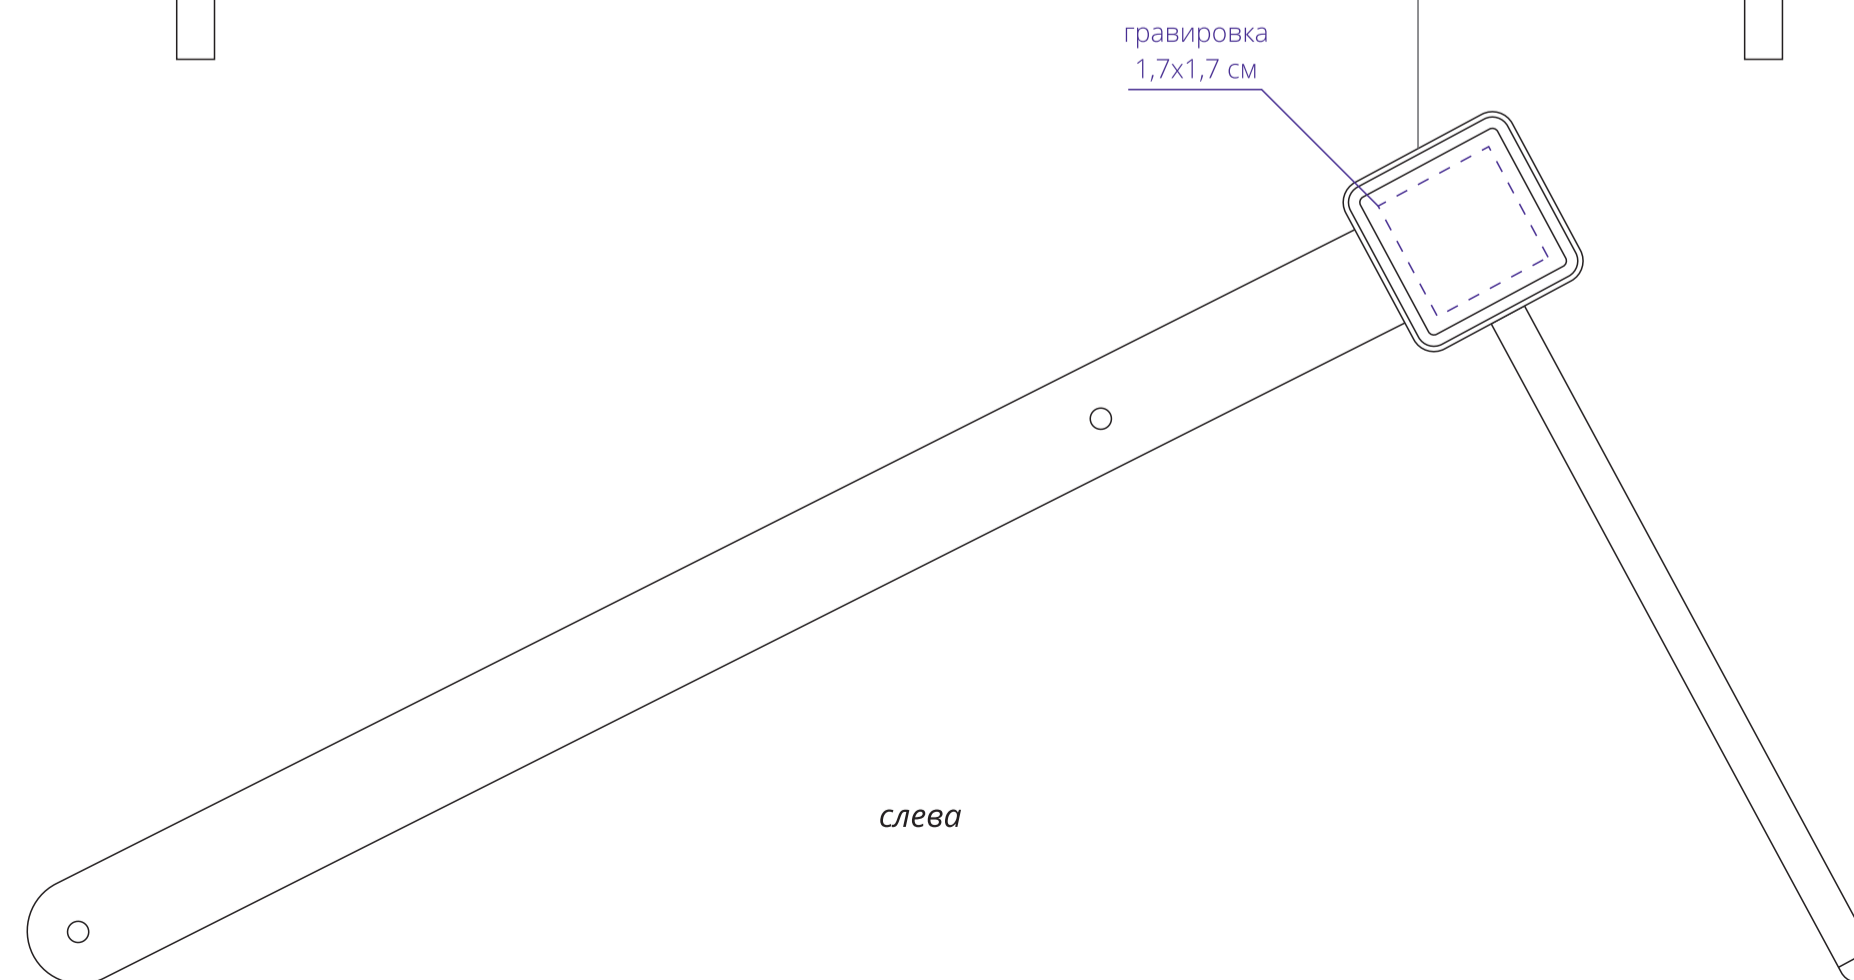

в разобранном виде

сверху

слева

справа

в собранном виде

сверху

сзади

чехол

сторона а

сторона б

упаковка

клапан

Внимание!
Для шелкографии по цветным и темным поверхностям можно использовать белый, черный, золотистый, серебристый цвет во избежание проявления оттенка основы.