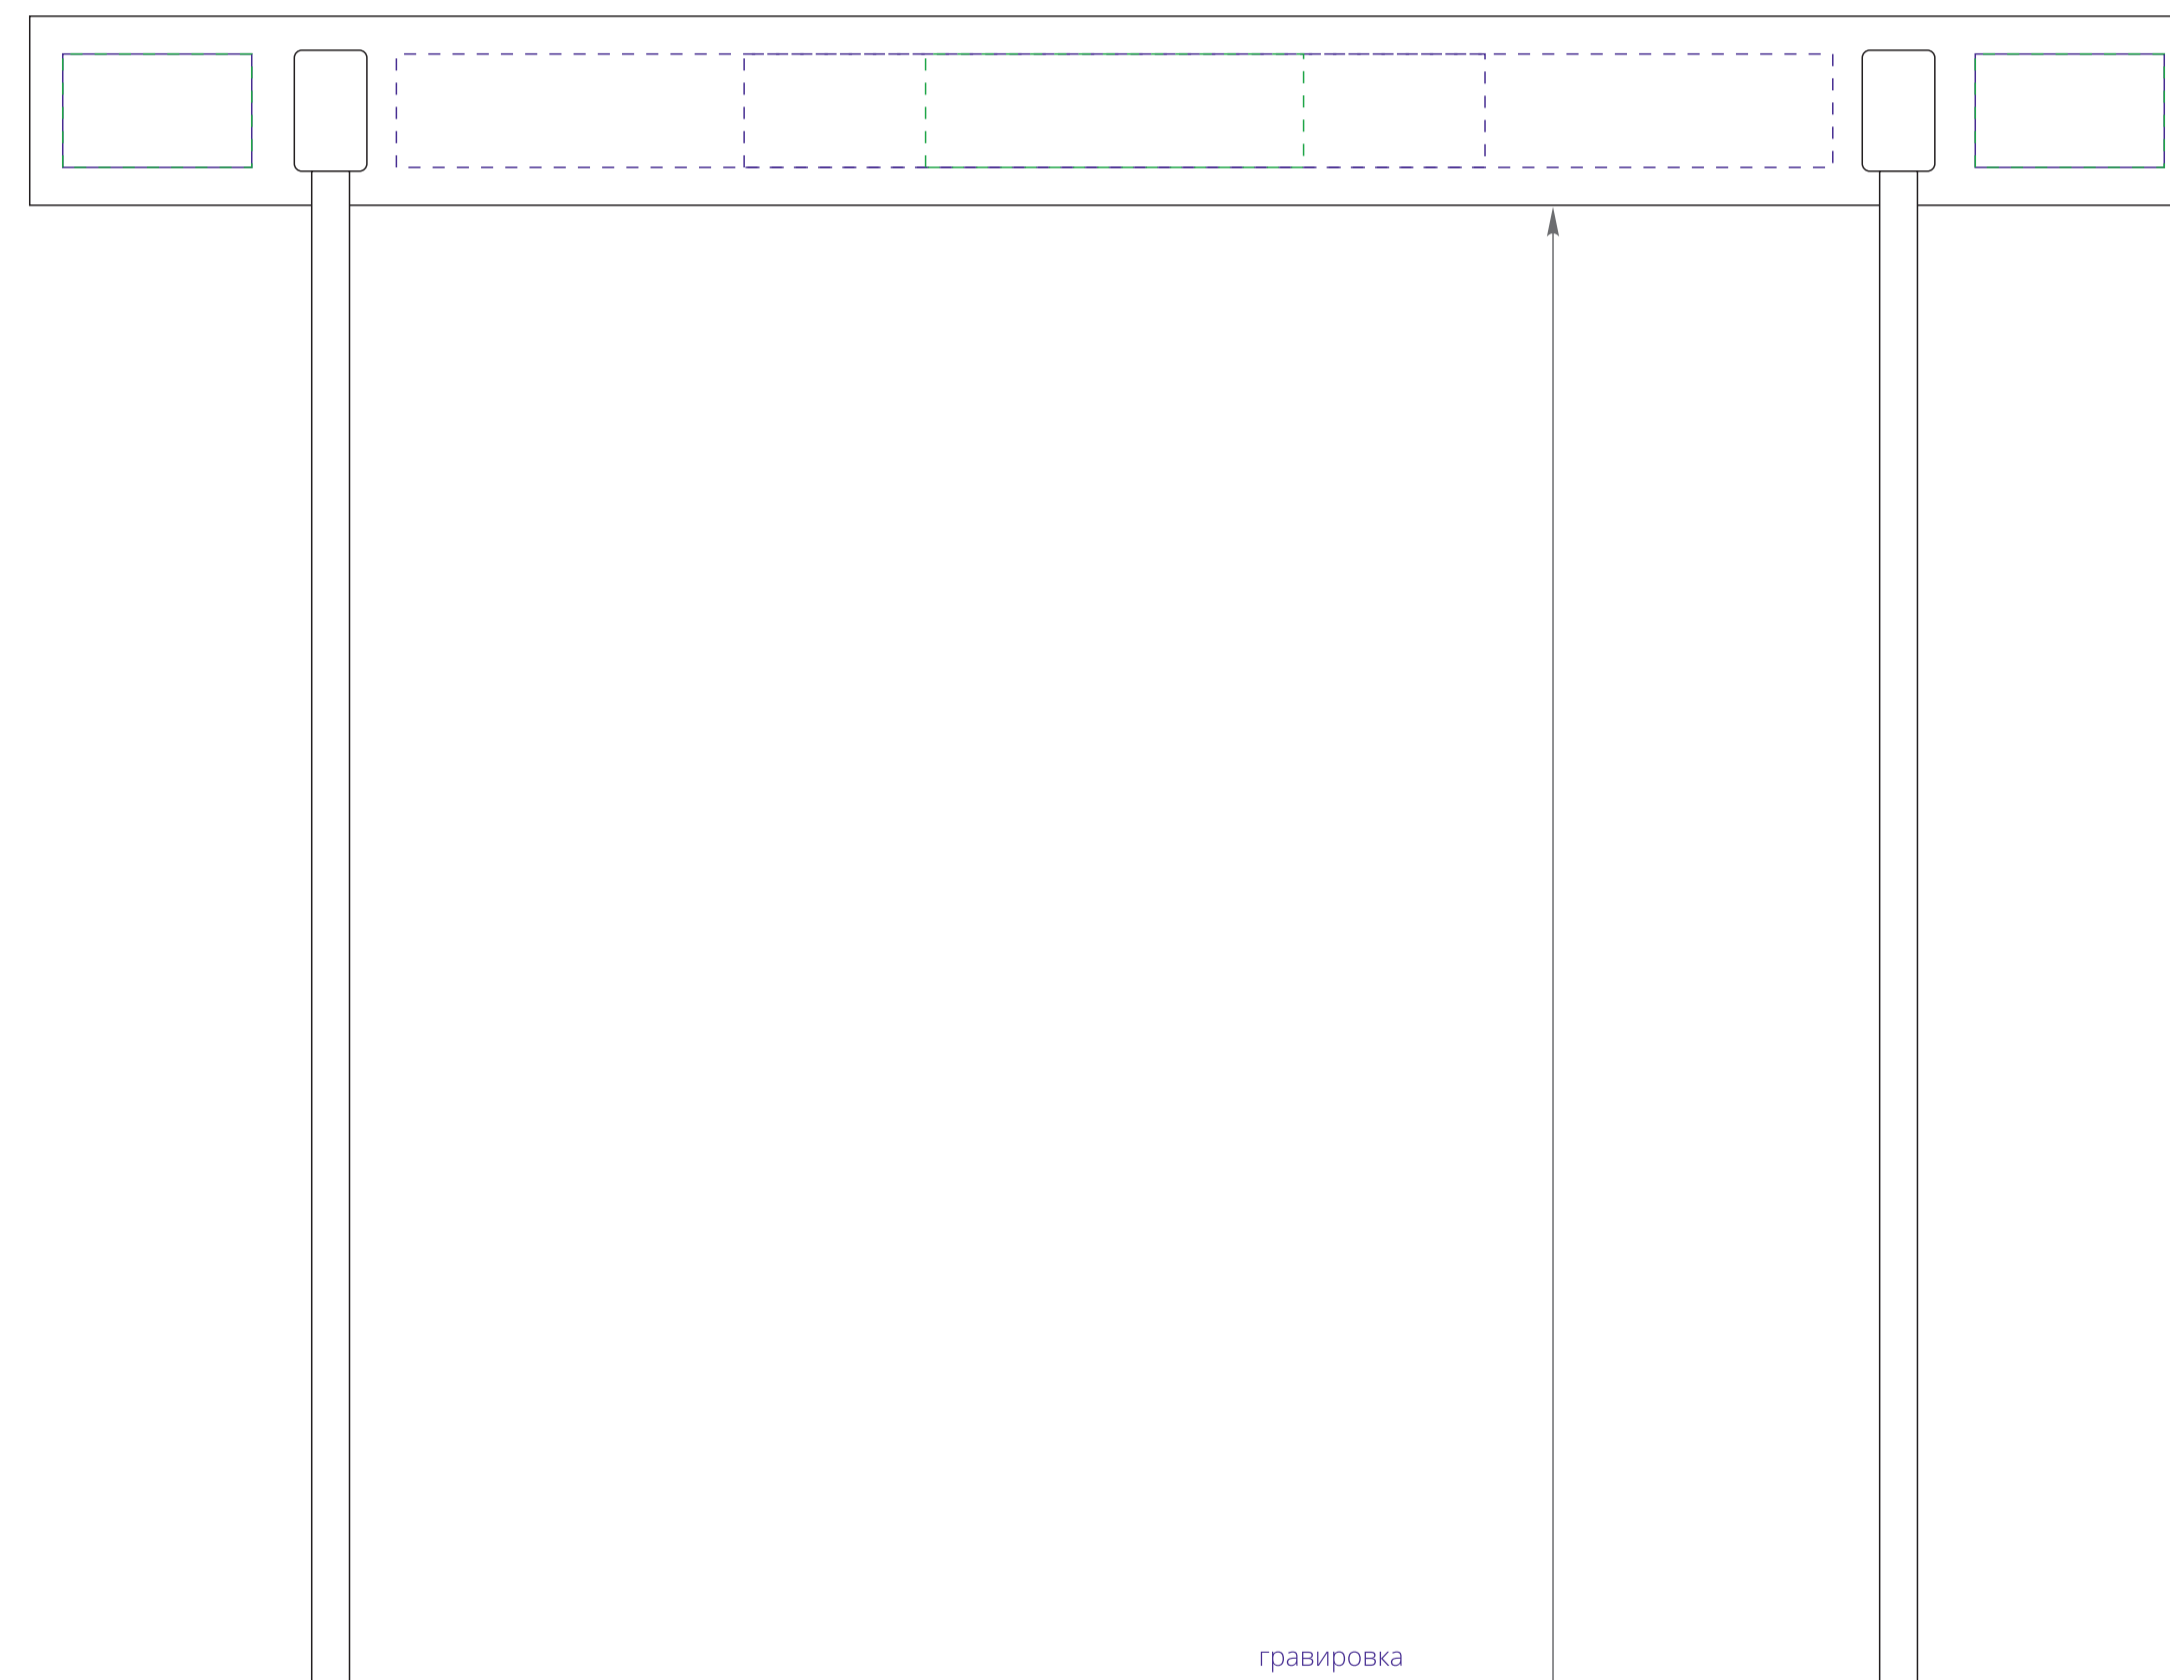

в разобранном виде

сверху

слева

справа

в собранном виде

сверху

сзади

чехол

сторона а

сторона б

упаковка

клапан

Внимание!
Для шелкографии по цветным и темным поверхностям можно использовать белый, черный, золотистый, серебристый цвет во избежание проявления оттенка основы.