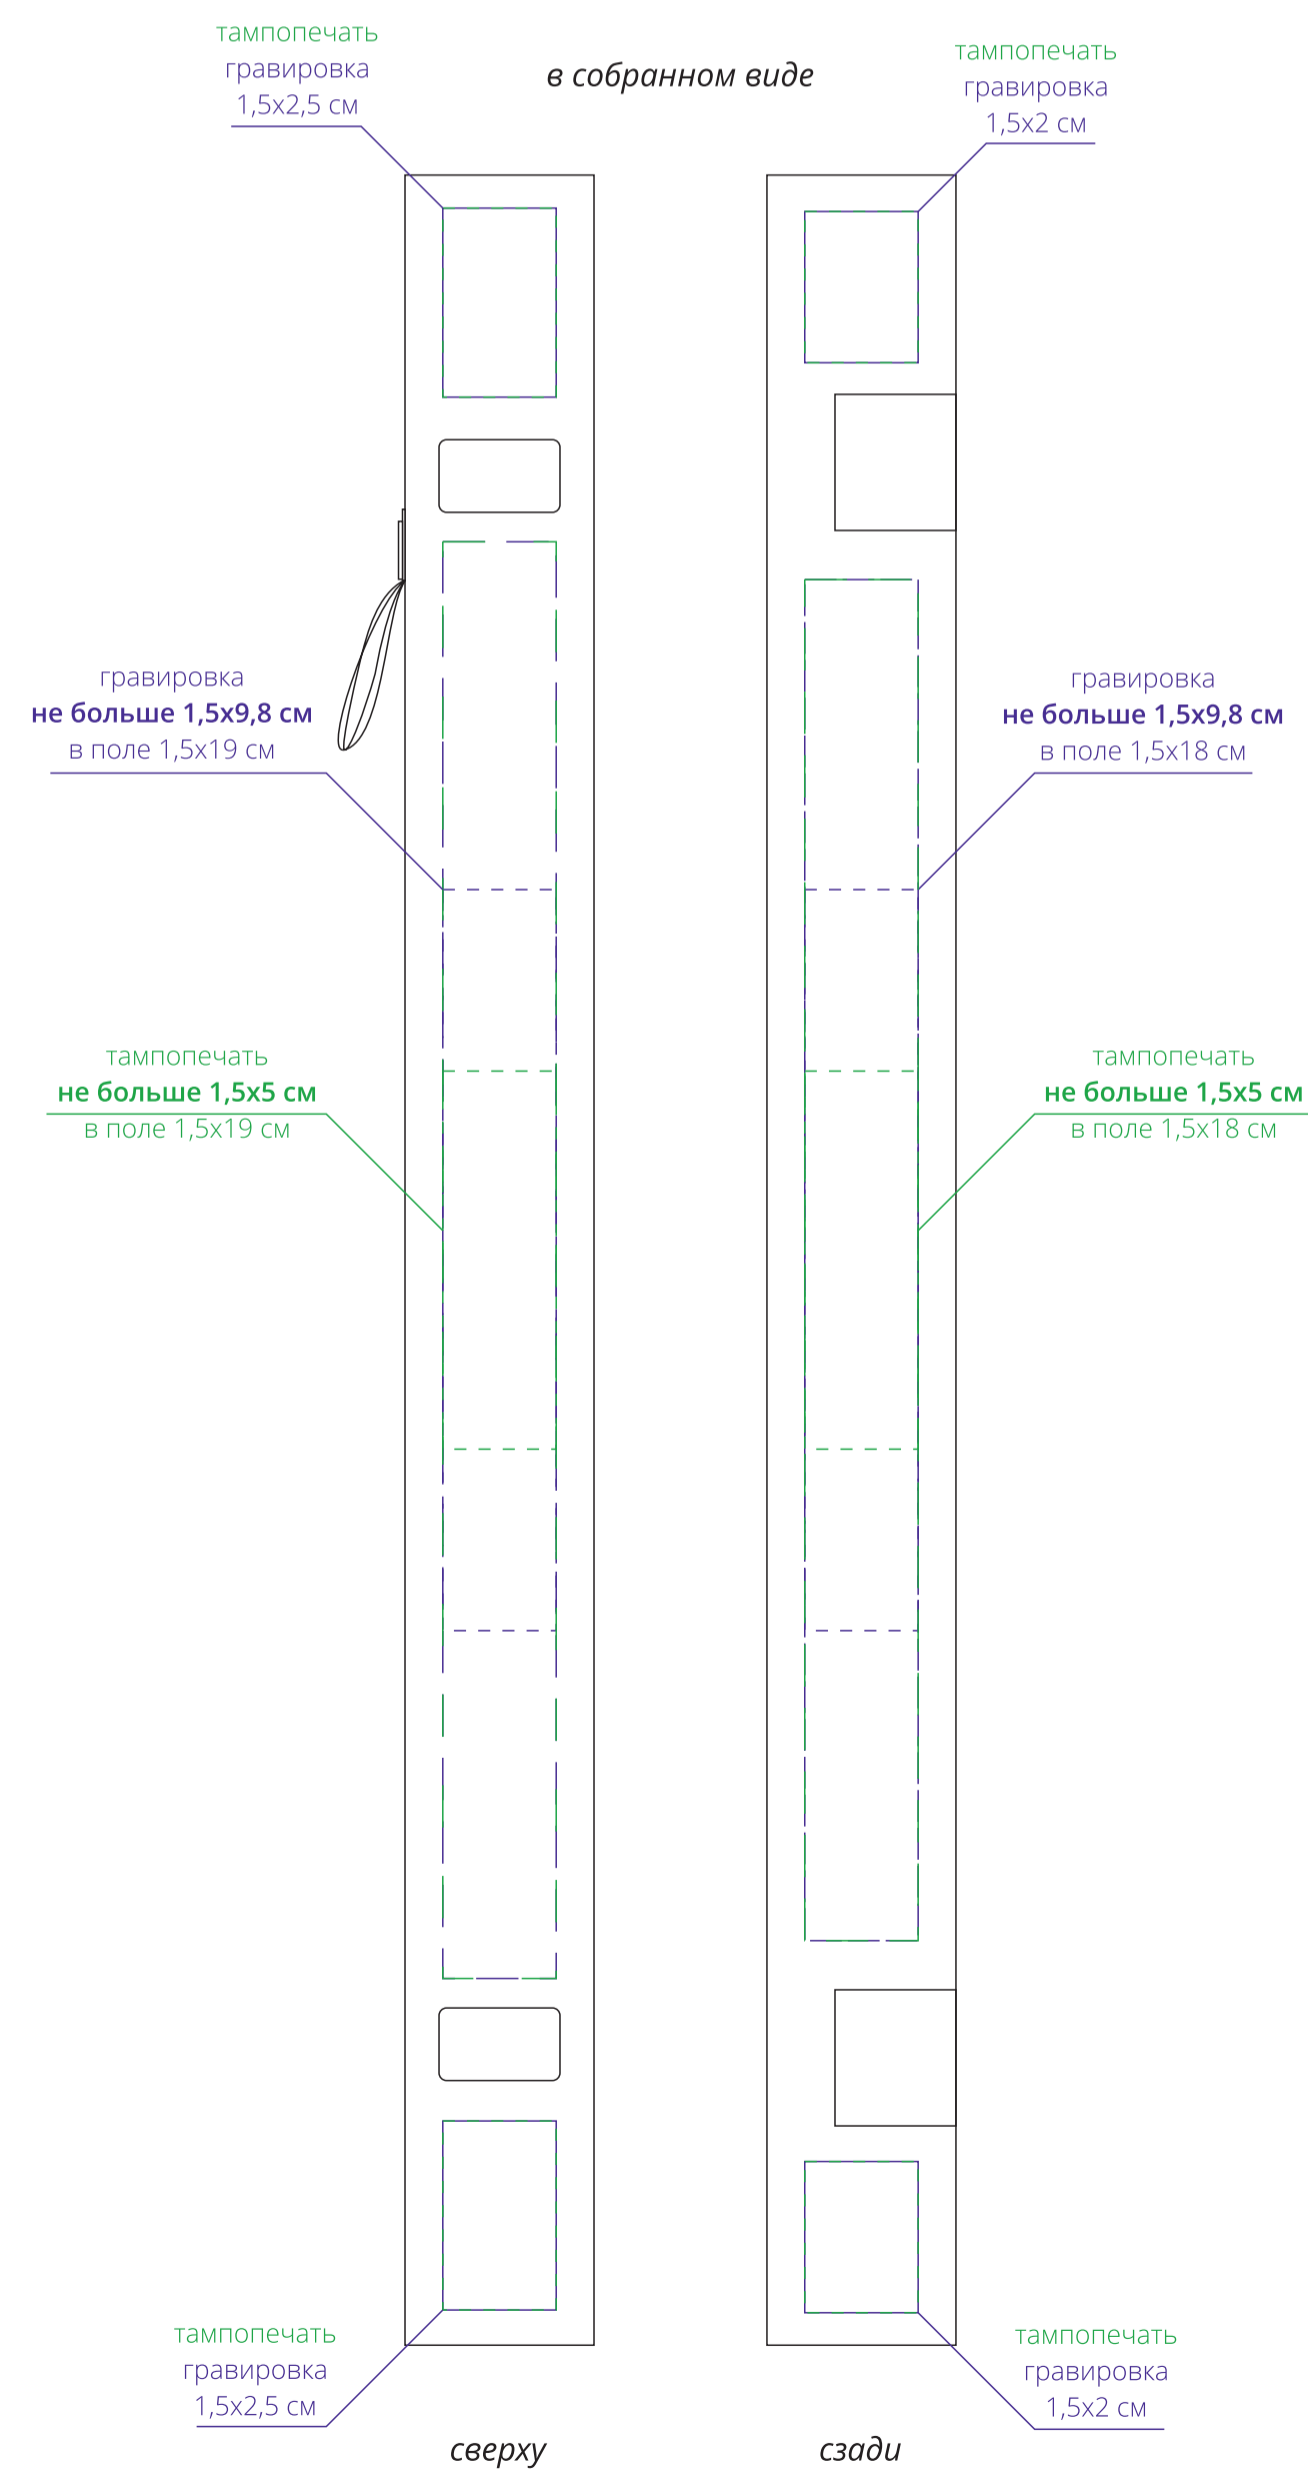

в разобранном виде

сверху

слева

справа

в собранном виде

сверху

сзади

чехол

сторона а

сторона б

упаковка

клапан

Внимание!
Для шелкографии по цветным и темным поверхностям можно использовать белый, черный, золотистый, серебристый цвет во избежание проявления оттенка основы.