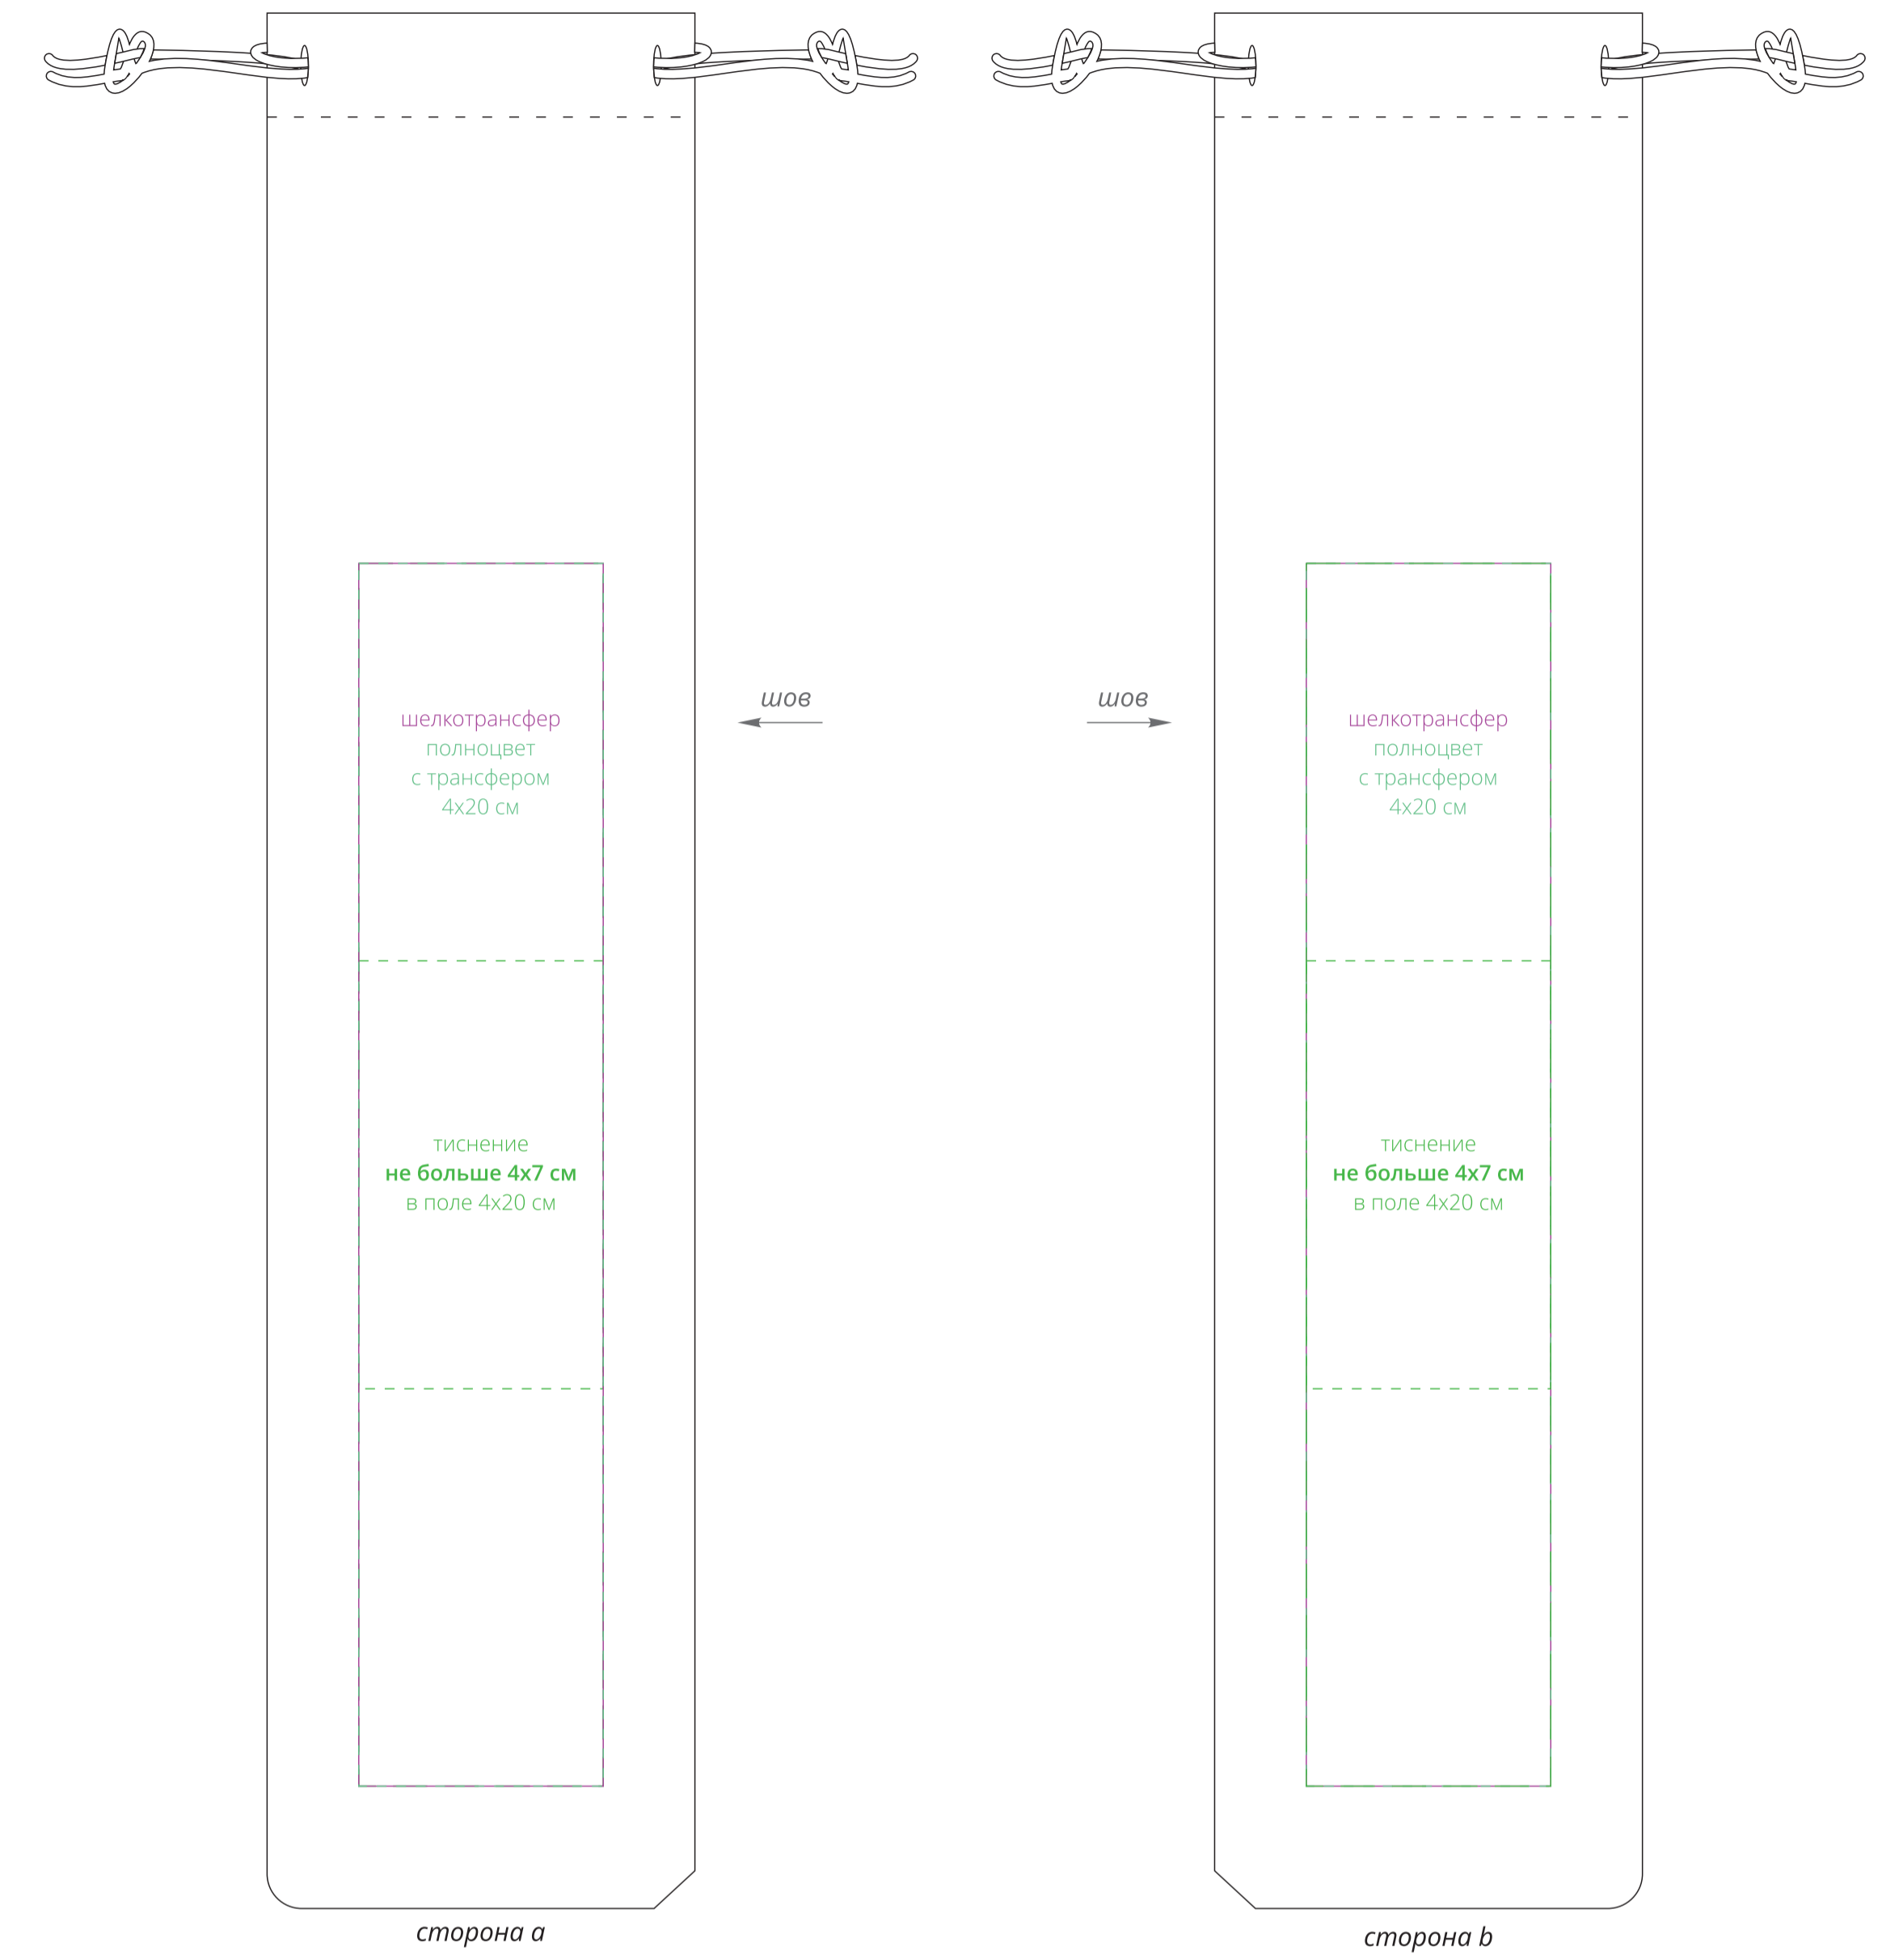

в разобранном виде

сверху

слева

справа

в собранном виде

сверху

сзади

чехол

сторона а

сторона б

упаковка

клапан

Внимание!
Для шелкографии по цветным и темным поверхностям можно использовать белый, черный, золотистый, серебристый цвет во избежание проявления оттенка основы.