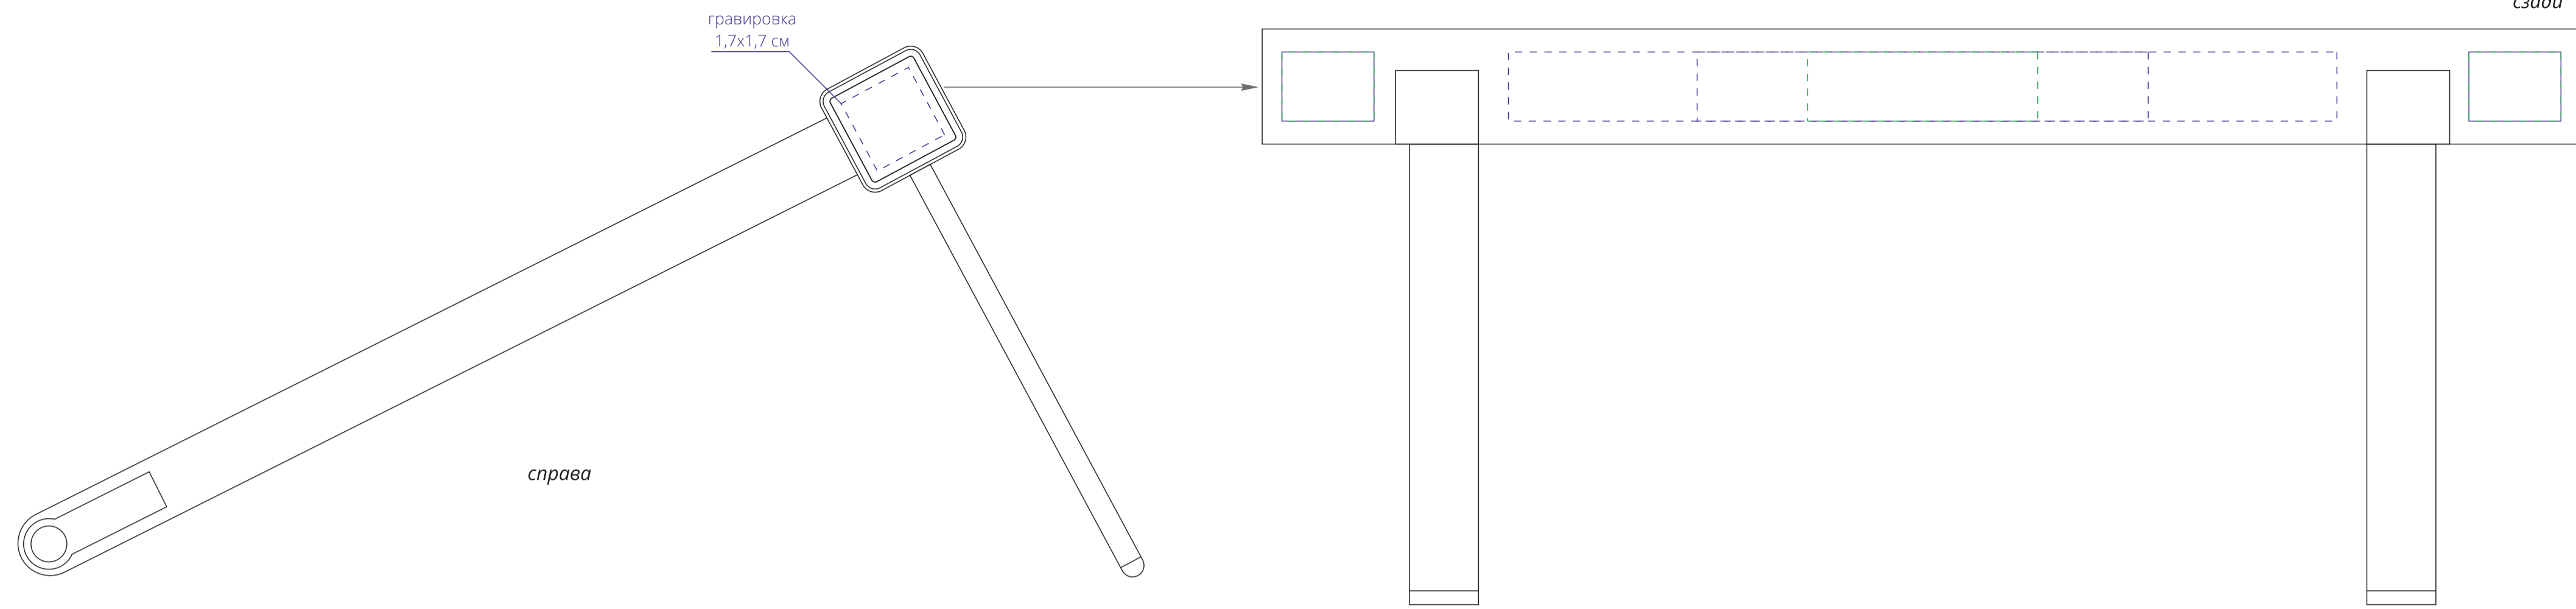

в разобранном виде

сверху

слева

справа

в собранном виде

сверху

сзади

чехол

сторона а

сторона б

упаковка

клапан

Внимание!
Для шелкографии по цветным и темным поверхностям можно использовать белый, черный, золотистый, серебристый цвет во избежание проявления оттенка основы.