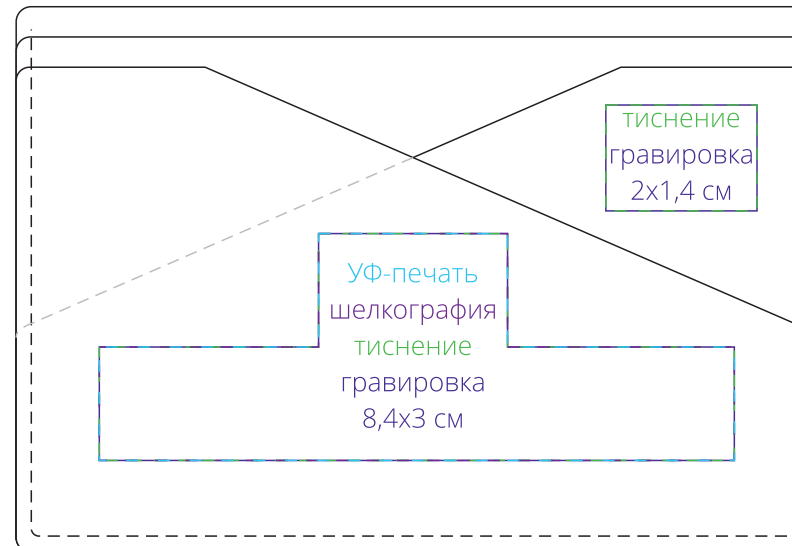

Арт. 15551  
Чехол для карточек inStream  
M1:1

*лицо*

*оборот*

**Внимание!**

**Для шелкографии по цветным и темным поверхностям рекомендуем использовать черный, белый, золотистый и серебристый цвета во избежание проявления оттенка основы.**