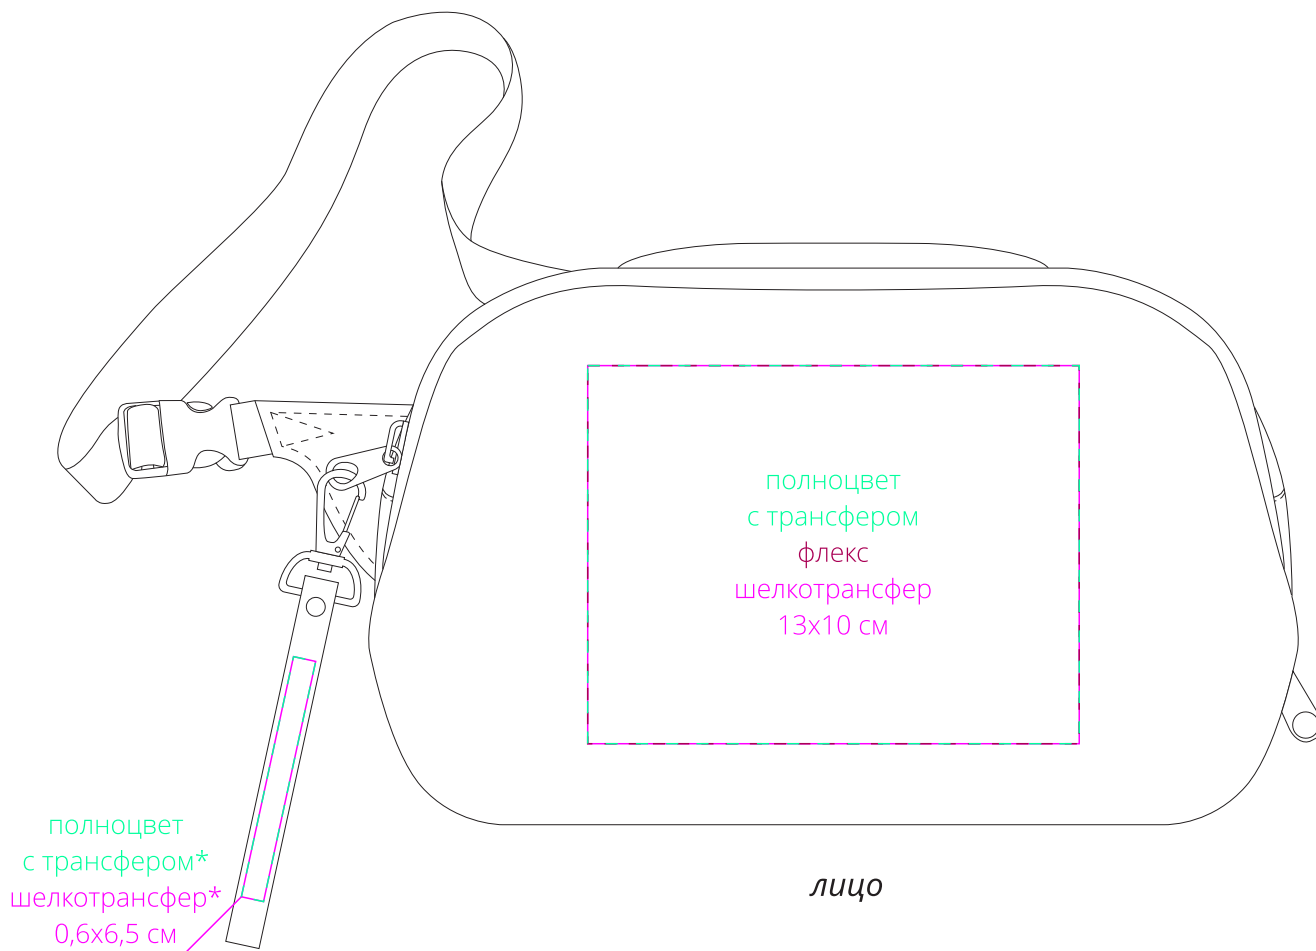

Арт. 13787  
Поясная сумка Stardust  
M1:2

**\*нанесение возможно на любой  
из сторон пуллера**