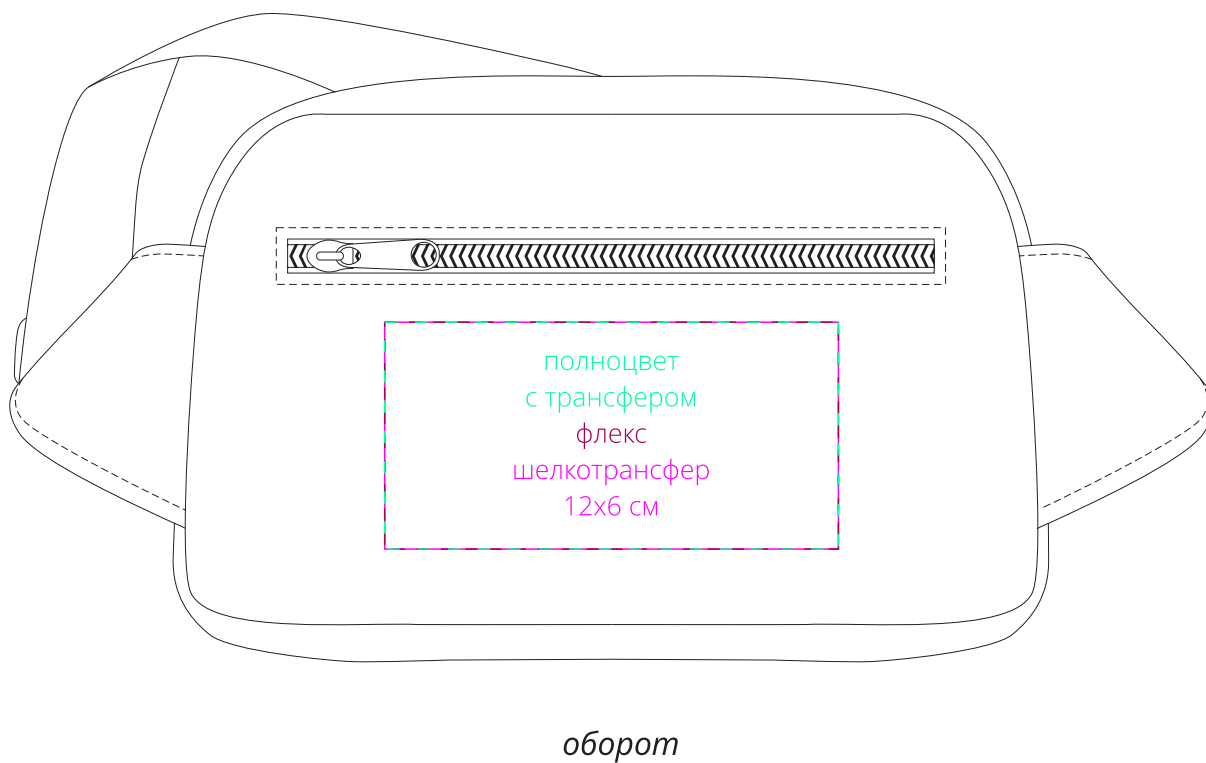

Арт. 13787  
Поясная сумка Stardust  
M1:2

**\*нанесение возможно на любой  
из сторон пуллера**