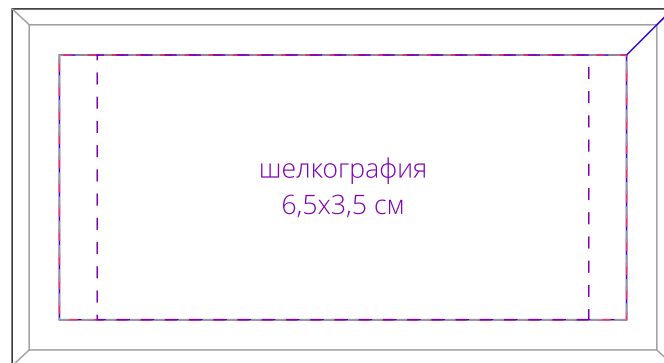

Арт. 13227
Коробка под флешку
M1:1

наклейка
металстикер
шильд с гравировкой
7,5x3,5 см

Внимание!

Для шелкографии по цветным и темным поверхностям рекомендуем использовать черный, белый, золотистый и серебристый цвета во избежание проявления оттенка основы.