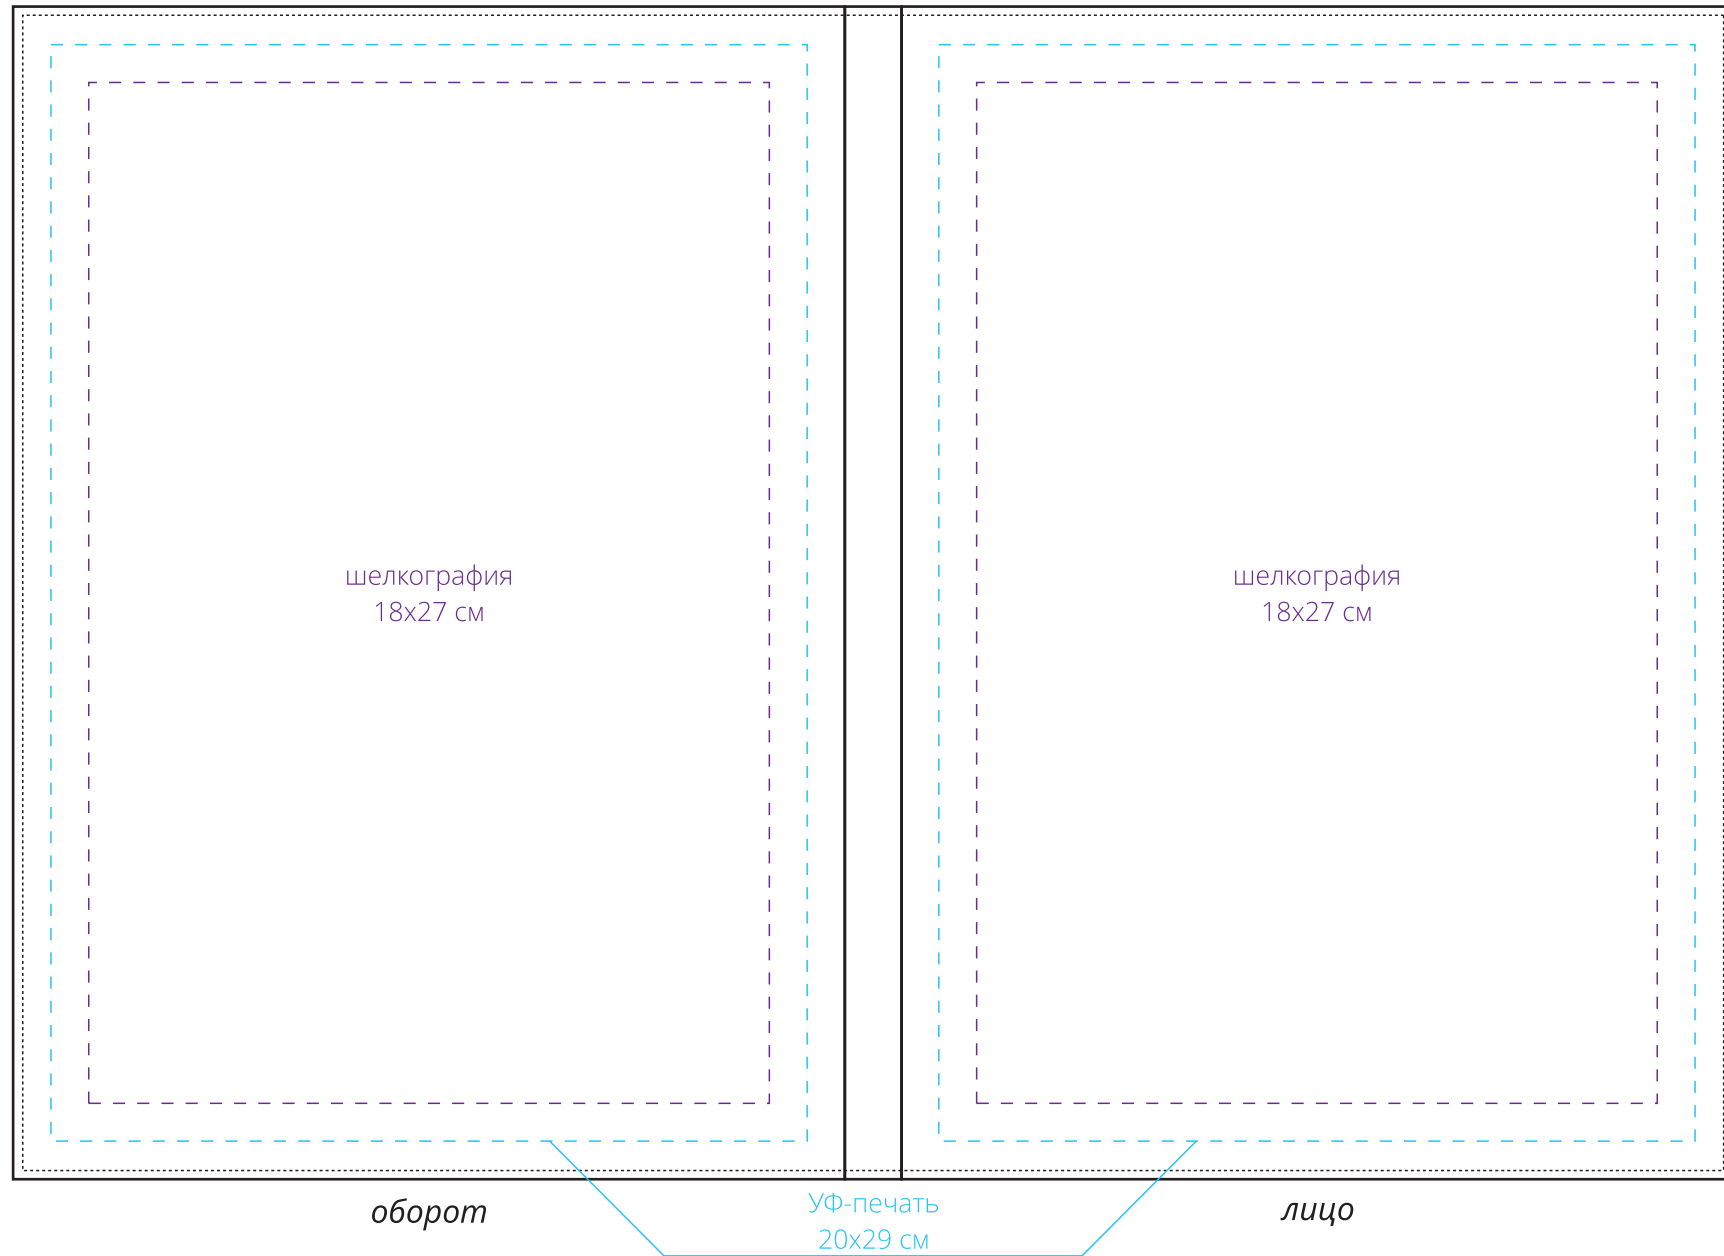

Арт. 11508

Папка адресная Nebraska

M1:2

шелкография
18x27 см

шелкография
18x27 см

оборот

УФ-печать
20x29 см

лицо

Важно!

Для нанесения на цветные и темные поверхности рекомендуем использовать черный, белый, золотистый, серебристый цвета во избежании проявления оттенка основы.