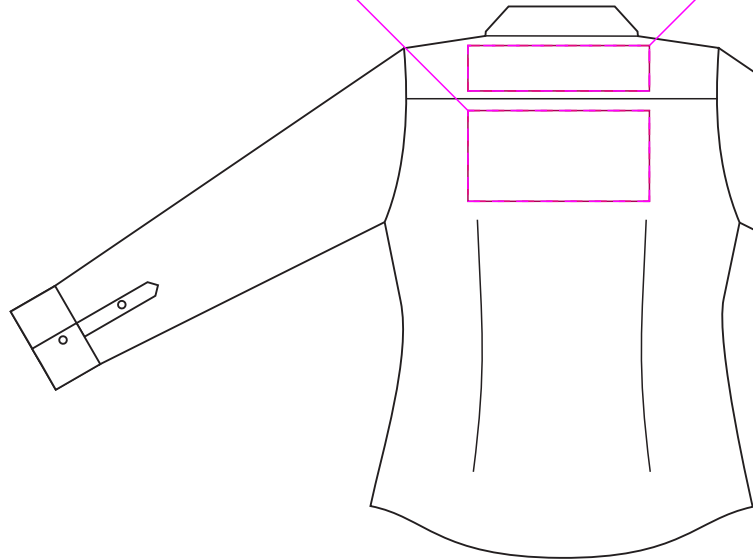

Арт. 02764

Рубашка женская BURMA WOMEN

M1:10

флекс
шеvron
термотрансфер
10x5 см

флекс
вышивка
шеvron
термотрансфер
7x7 см

флекс
вышивка
шеvron
термотрансфер
7x7 см

флекс
вышивка
шеvron
термотрансфер
24x12 см

флекс
шеvron
термотрансфер
24x6 см