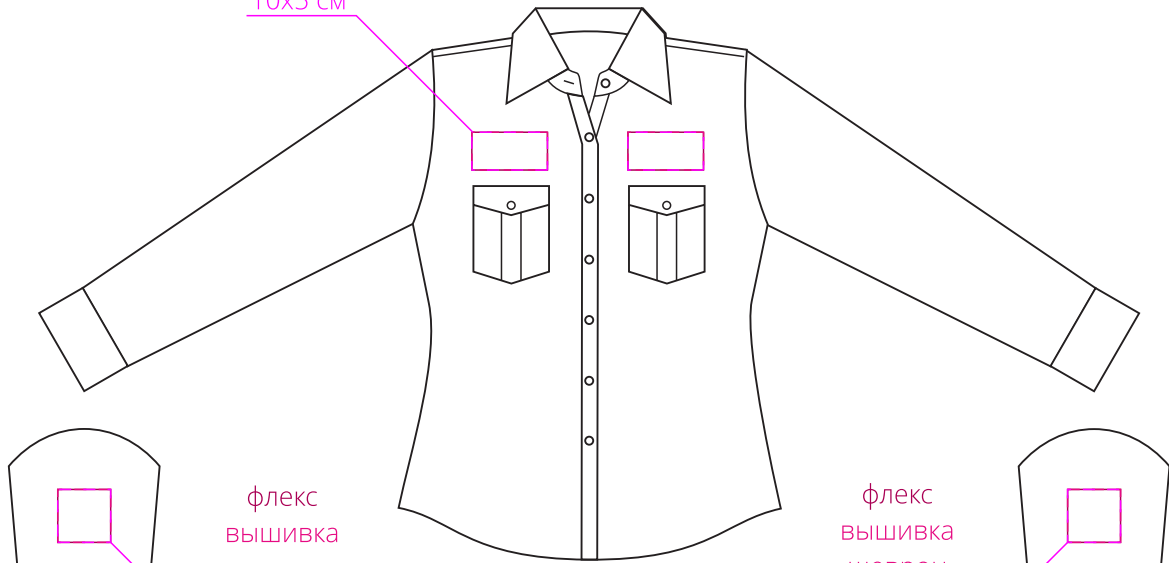

Арт. 02764

Рубашка женская BURMA WOMEN

M1:10

флекс
шеvron
термотрансфер
10x5 см

флекс
вышивка
шеvron
термотрансфер
7x7 см

флекс
вышивка
шеvron
термотрансфер
7x7 см

флекс
вышивка
шеvron
термотрансфер
24x12 см

флекс
шеvron
термотрансфер
24x6 см