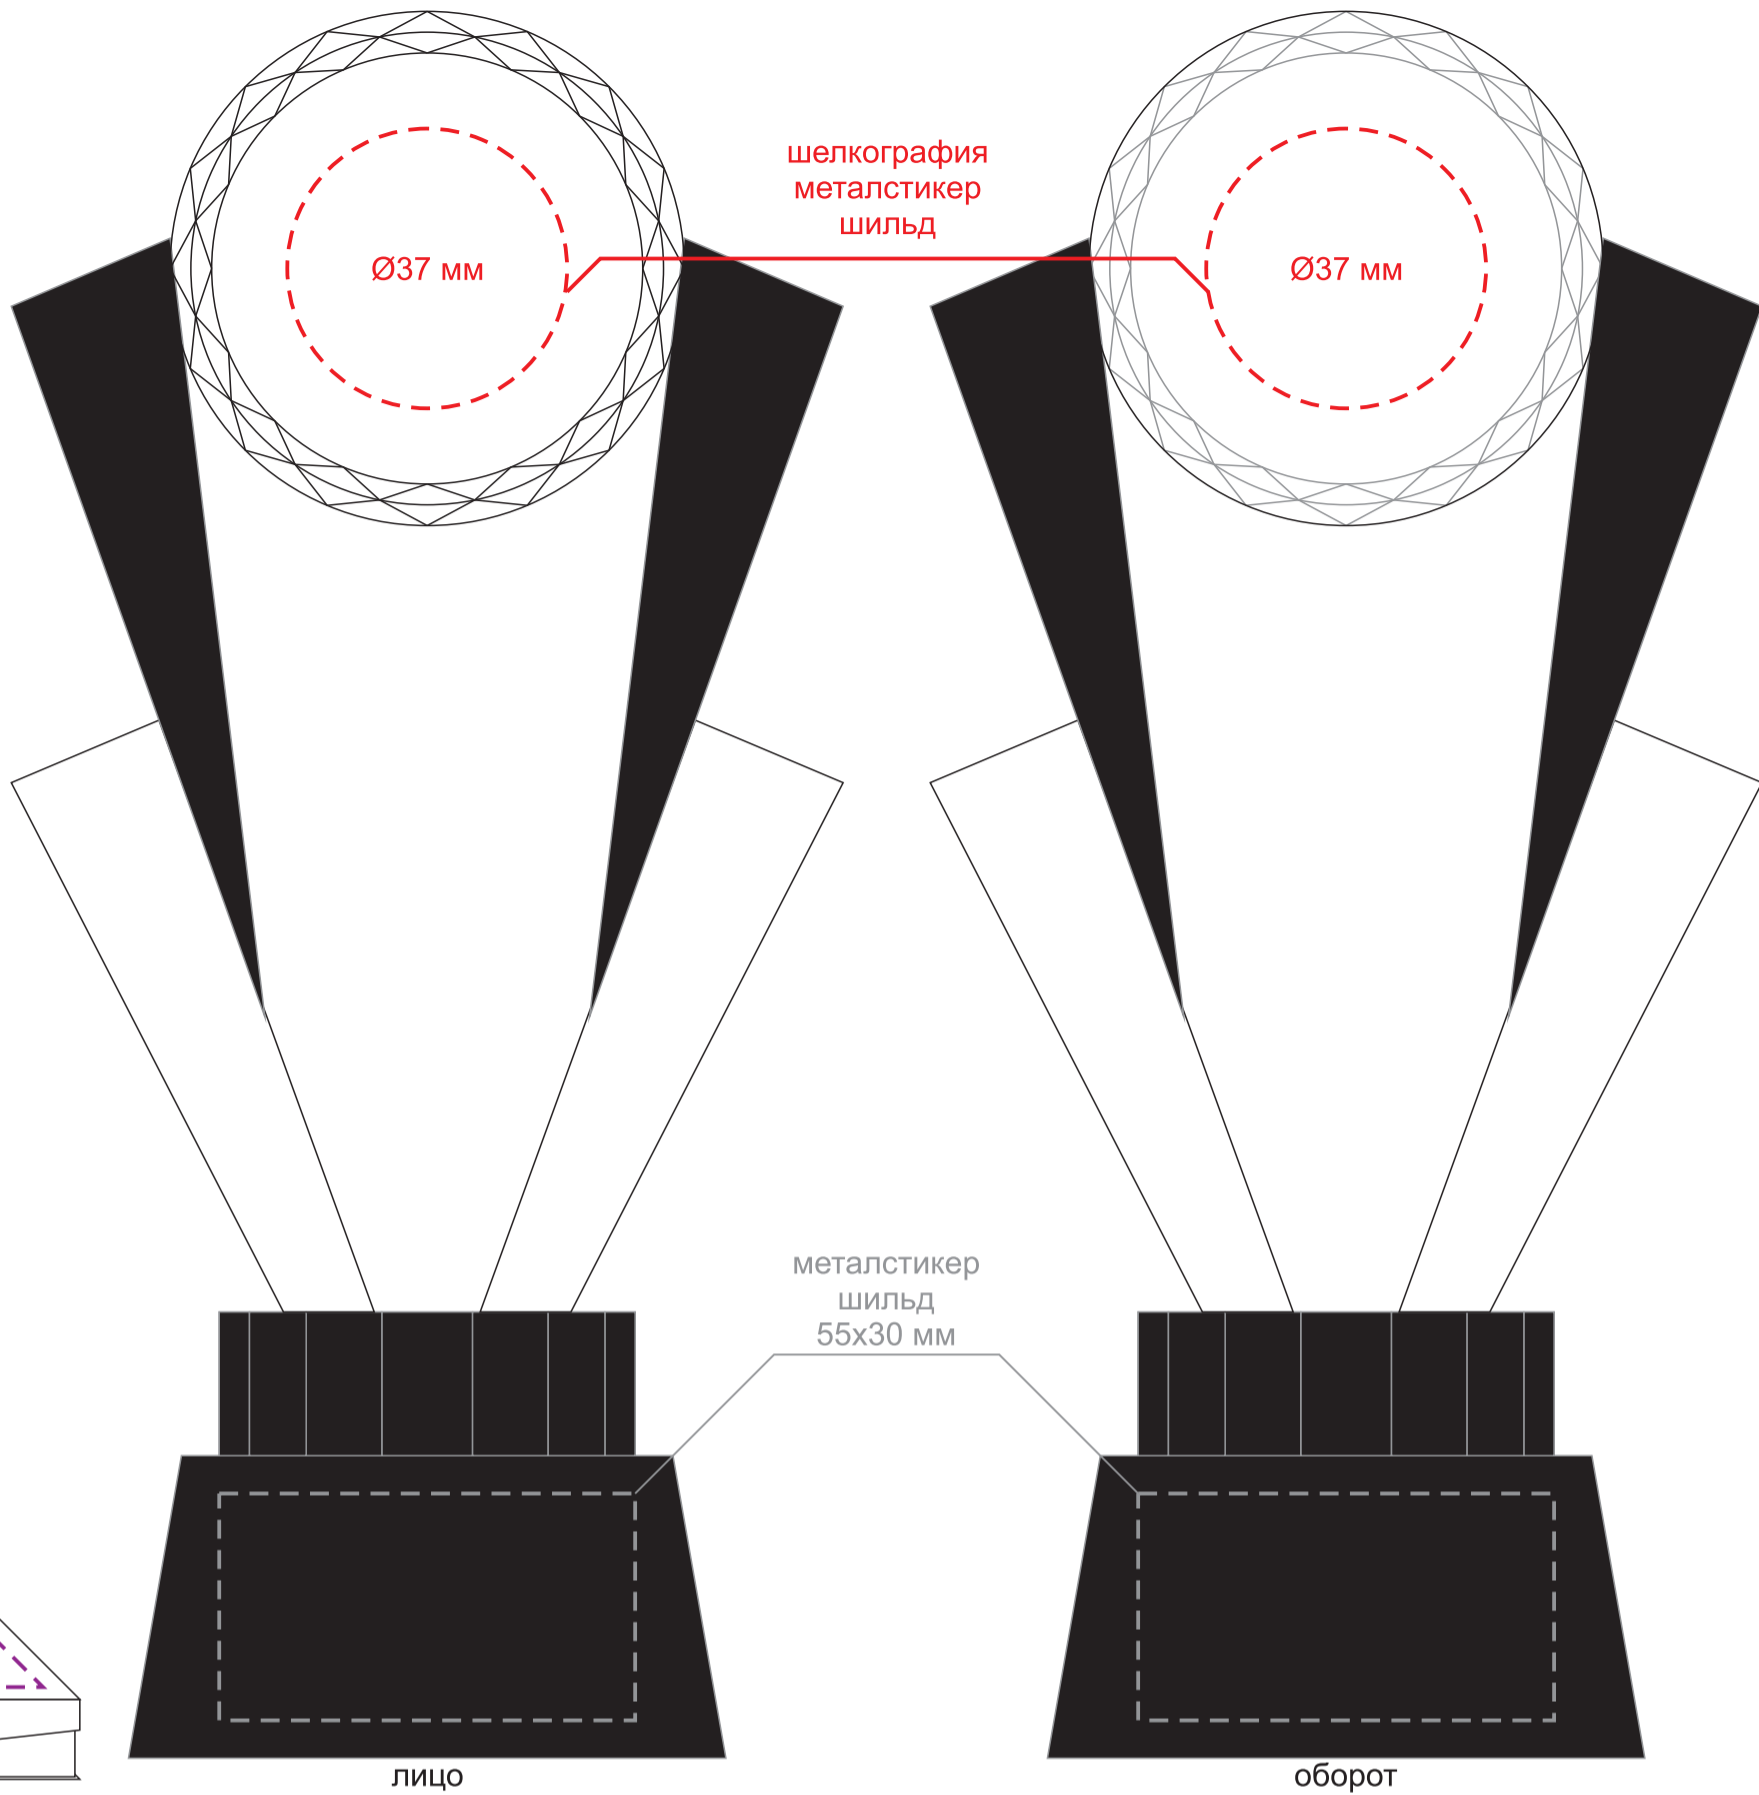

Арт. 7851  
Стела Suprematik  
Размер: 23,1x11x8 см

крышка