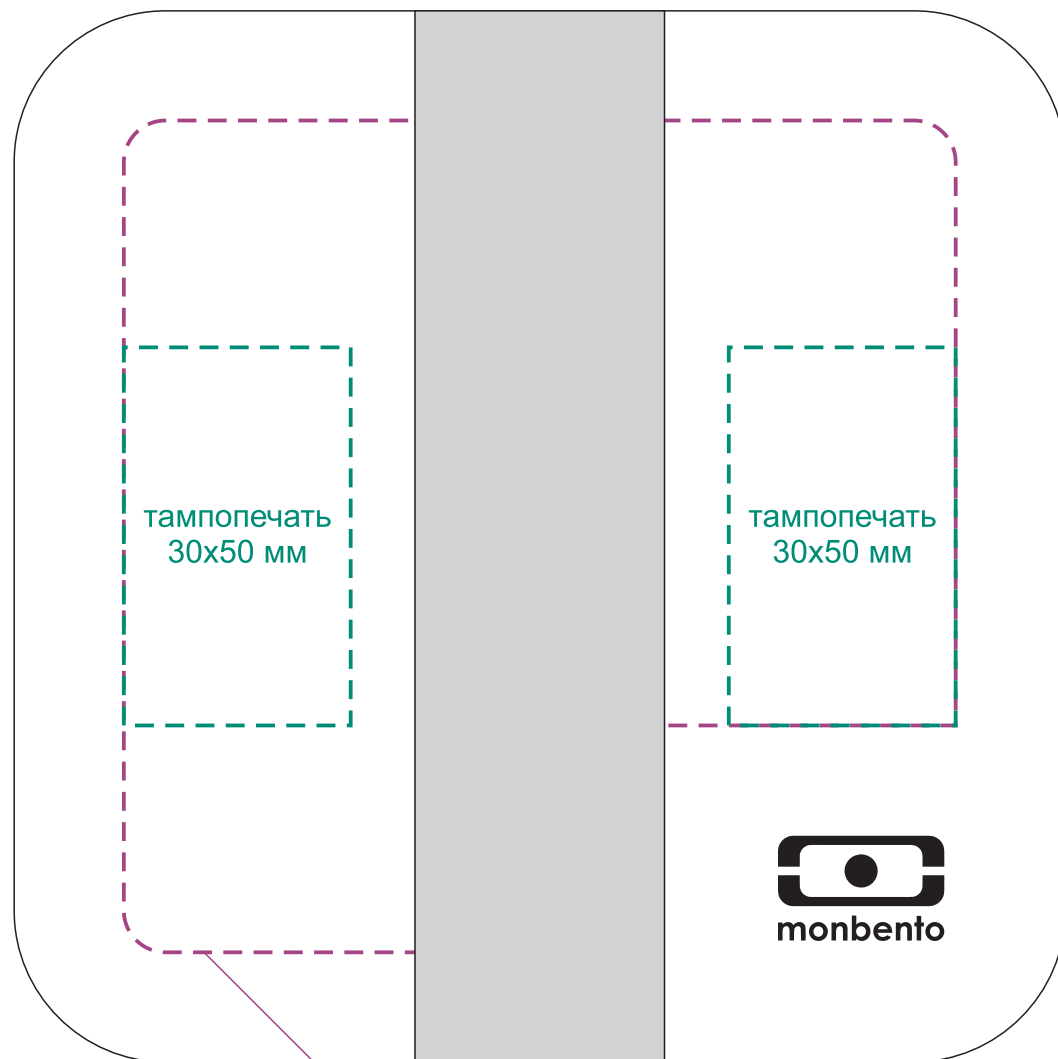

Арт. 11253  
Ланчбокс MB Square  
Размер 14x14x14 см; упаковка: 15x14,5x15 см

ланчбокс сверху

шелкография  
110x110 мм

ланчбокс сбоку